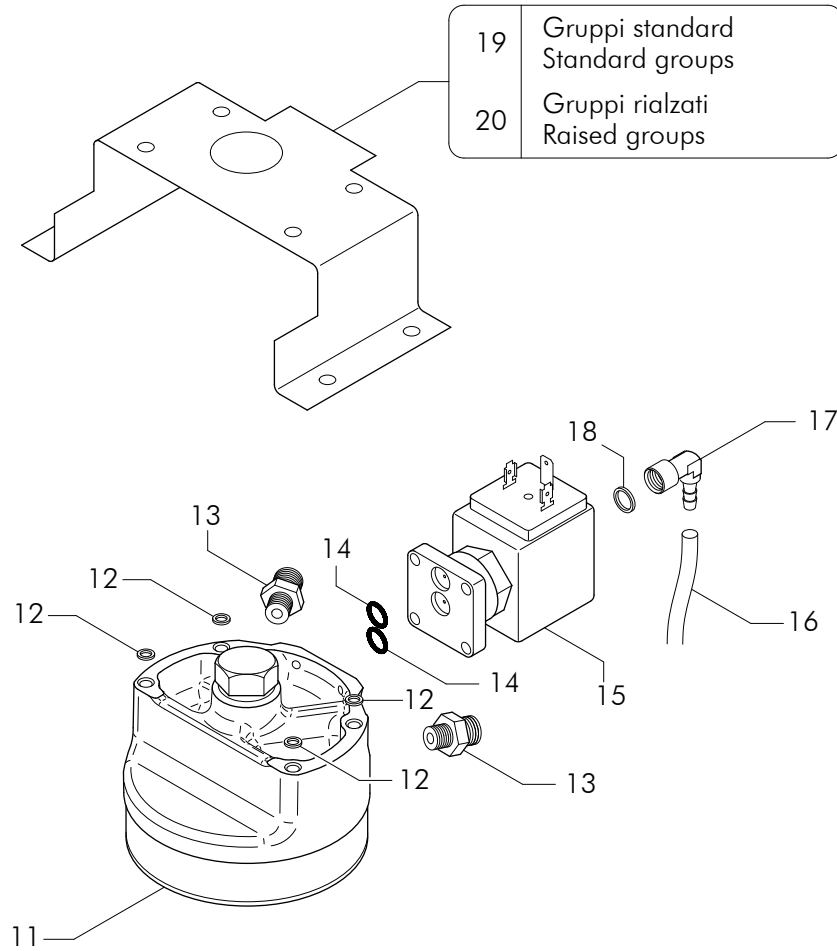

Pos	Cod.	Denominazione - IT -	Denomination - GB -	Denomination - FR -	Denomination - DE -
1	WY25789330	TAPPO GIGLEUR	JET CAP	BOUCHON GICLEUR	STOPFEN DUSE
2	WY12300026	GUARNIZIONE OR	O RING GASKET	JOINT OR	OR DICHTUNG
3	WY10253	FILTRO GIGLER	JET FILTER	FILTRE GICLEUR	DUSE FILTER
4	WY10300C	GIGLER OTTONE D-0.7	BRASS JET D-0.7	GICLEUR LAITON D-0.7	VERMESSIN GTE DUSE 0.7
5	WY12217	GUARN.GOMMA S.COPPA 72x56x8 NORMALE	STANDARD SIZE FILTER SUPPORT GASKET	JOINT CAOUTCHOUC SOUCOUCPE 72x56x8 N	FILTERHALTER-GUMMIDICH.72x56x8 NORMAL
6	WY12300054	GUARNIZIONE OR Di47,35x1,78	O RING GASKET	JOINT OR	OR DICHTUNG
7	WY25319300	ADATTATORE CAFFE IN POLVERE	ADAPTOR	ADAPTATEUR	KEFFEETANS
8	WY27100	DOCCETTA GRUPPO	GROUP SHOWER PLATE	DOUCHETTE GROUPE	DUSCHE VERTEILEREINHEIT
9	WY23260014	RONDELLA INOX 12x5	INOX WASHER 12X5	RONDELLE INOX 12x5	STAHL SCHEIBE 12x5
10	WY23331	VITE TPS TCR M5x16 INOX	SCREW TPS TCR M5x16 S.STEEL	VIS TPS TCR M5x16 INOX	SCHRAUBE TPS TCR M5x16 STAHL
11	WY25318005	ANELLO AGGANCIATORE CTS CROMATO COMPLETO	GROUP	GROUPE	GRUPPE
12	WY15333002	BOCCOLA ISOLANTE	ISOLATING EAR-RING	BOUCLE ISOLANT	LOKALISIEREN DES OHRRINGS
13	WY25716	RACCORDO 3/8Mx1/4M	3/8x1/4 FITTING	RACCORD 3/8x1/4	ANSCHLUSS 3/8x1/4
14	WY12305	GUARNIZIONE OR	O RING	JOINT OR	O-RINGDICHT
15	WY834718151R	KIT ELETTROVALVOLA GRUPPO 230V	GROUP SOLENOID VALVE 230V KIT	KIT ELECTROVANNE GROUPE 230V	MAGNETVENTIL GRUPPE KIT 230V
15	WY834718181015R	KIT ELETTROVALVOLA GRUPPO 120V	GROUP SOLENOID VALVE 120V KIT	KIT ELECTROVANNE GROUPE 120V	MAGNETVENTIL GRUPPE KIT 120V
16	WY15451022	TUBO SILICONE D-4x8 L.400	SILICON TUBE D-4X8 L.400	TUYAU D-4X8 L.400 SILICONE	SILIKON ROHR D-4X8 L.400
17	WY23228019	RACCORDO L 1/8F + PORTAGOMMA D-7 NI	CONNECTION L 1/8F RUBBERHOLDER D-7	RACCORD L 1/8F + PORTE-CAOUTCHOUC	ANSCHLUSS L 1/8F + GUMMIHALTER
18	WY12155	GUARNIZIONE RAME 8.5x5x1	COPPER GASKET 8.5X5X1	JOINT CU 8.5X5X1	CU DICHTUNG 8.5x5x1
19	WY78214320	SUPPORTO STANDARD	STANDARD SUPPORT	SUPPORT STANDARD	STANDARD SUPPORT
20	WY78214319	SUPPORTO GRUPPO RIALZATO	RAISED GROUP SUPPORT	SUPPORT GROUPE RIAL.	GRUPPE R. SUPPORT