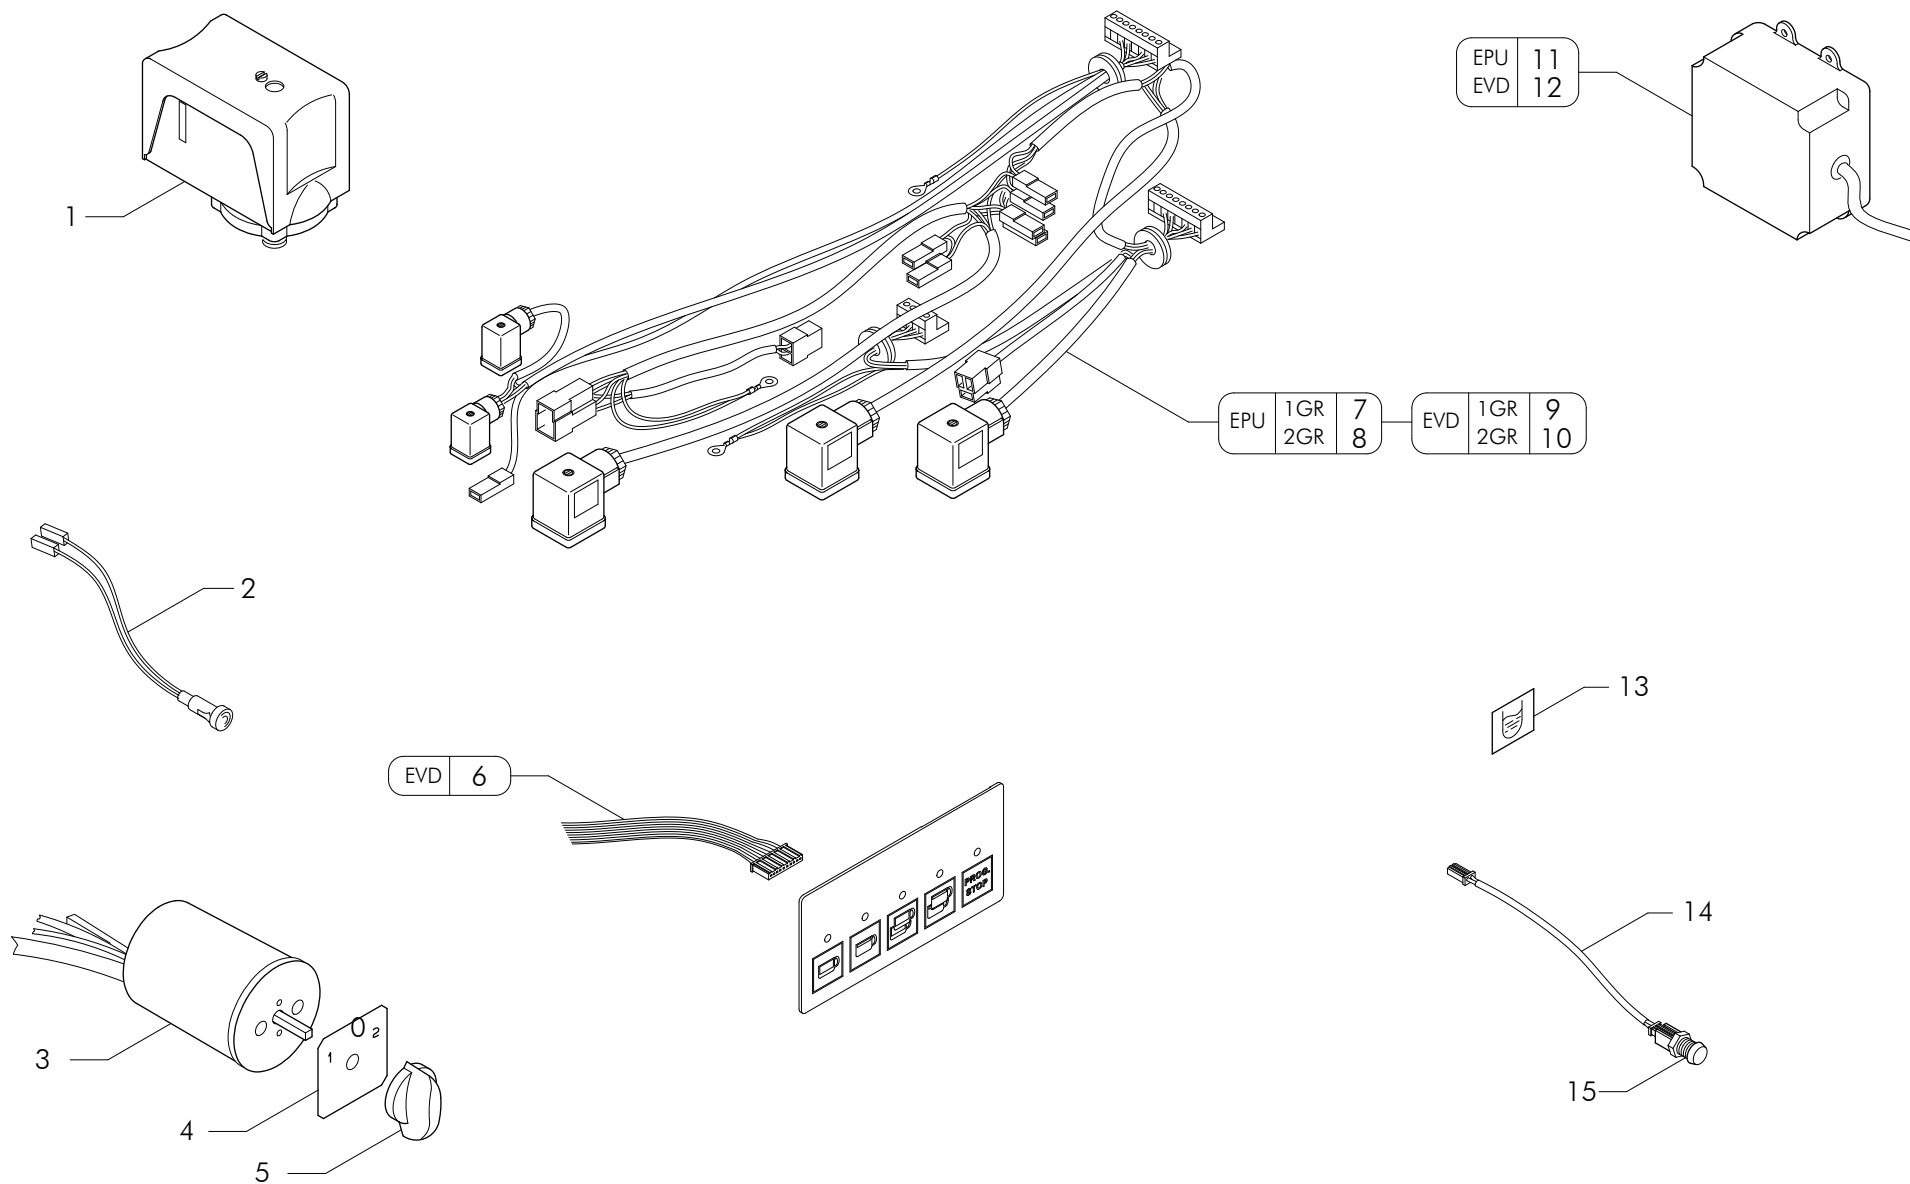

Pos	Cod.	Denominazione - IT -	Denomination - GB -	Denomination - FR -	Denomination - DE -
1	WY20150	PRESSOSTATO SECCO SIRAI 30A	DRY PRESSURE SWITCH SIRAI 30A	PRESSOSTAT SEC SIRAI 30A	TROCKENDRUCKWACHTER SIRAI 30A
2	WY21004	LAMPADA SPIA UL 110V	WARNING LIGHT UL 110V	LAMPE TEMOIN UL 110V	KONTROLLAMPE UL 110V
2	WY21011001	LAMPADA SPIA VERDE CON GHIERA 250VAC	GREEN WARNING LIGHT 250VAC	LAMPR TEMOIN VERT 250VAC	GRUNE KONTROLLAMPE 250VAC
3	WY8318104R	KIT COMMUTATORE BREMAS A20	KIT COMMUTATOR BREMAS A20.12	KIT COMMUTATEUR BREMAS A20.12	KIT UMSCHLATER BREMAS A20.12
3	WY8318105R	KIT COMMUTATORE BREMAS A32	KIT COMMUTATOR BREMAS A32.12	KIT COMMUTATEUR BREMAS A32.12	KIT UMSCHALTER BREMAS A32.12
4	WY29067	ETICHETTA ADESIVA '1-0-2' NERO PLASTICO 58	ADHESIVE LABEL '1-0-2' BLACK	ETIQ. ADHES. 1-0-2' NOIR	KLEBEETIKETTE '1-0-2'SCHWARZ
5	WY15271	MANOPOLA INTERR.GENERALE BREMAS	MAIN SWITCH HAND GRIP	MANETTE INTERR. GENERAL	HAUPTSCHALTERGRIFF
6	WY22627	CAVO PULSANTIERA 10 POLI 80CM	80 CM CONNECTOR FOR P.BUTTON PANEL	CABLE CLAVIER 10 POLES 80 CM	KABEL BEDIENBL. 10 POLIG 80CM
7	WY22770102	CABLAGGIO AEP-EPU/1	CABLE AEP-EPU/1	CABLAGE AEP-EPU/1	VERDRAHTUNG AEP-EPU/1
8	WY22770202	CABLAGGIO AEP-EPU/2	CABLE AEP-EPU/2	CABLAGE AEP-EPU/2	VERDRAHTUNG AEP-EPU/2
9	WY22800501	CABLAGGIO SAE-EVD/1	CABLE SAE-EVD/1	CABLAGE SAE-EVD/1	VERDRAHTUNG SAE-EVD/1
10	WY22800601	CABLAGGIO SAE-EVD/2	CABLE SAE-EVD/2	CABLAGE SAE-EVD/2	VERDRAHTUNG SAE-EVD/2
11	WY18080003	REGOLATORE LIVELLO RL30 220/240V	LEVEL REGULATOR RL30 220/240V	REGLEUR NIVEAU RL30 220/240V	NIVEAUREGLER RL30 220/240V
11	WY18081003	REGOLATORE LIVELLO RL30 110/120V	LEVEL REGULATOR RL30 110/120V	REGLEUR NIVEAU RL30 110/120V	NIVEAUREGLER RL30 110/120V
12	WY18090030	CENTRALINA 1-3GR 120V RL3	CONTROL UNIT 1-3GR 120V RL3	CENTR. 1-3GR 120V RL3	EINHEIT 1-3GR 120V RL3
12	WY18090031	CENTRALINA 1-3GR 230-240V RL3	CONTROL UNIT 1-3GR 230-240V RL3	CENTR. 1-3GR. 230-240V RL3	EINHEIT 1-3GR 230-240V RL3
13	WY29052027	ETICHETTA ADESIVA SIMBOLO LIVELLO ACQUA	ADHESIVE LABEL WATER	ETIQ. ADHES. EAU	KLEBEETIKETTE WASSER
14	WY22623002	CAVO PROLUNGA LED L.500	CABLE LED L.500	CABLAGE LED L.500	VERDRAHTUNG LED L.500
15	WY21026	LED D-5 VERDE	LED D-5 GREEN	LED D-5 VERT	LED D-5 GRUN