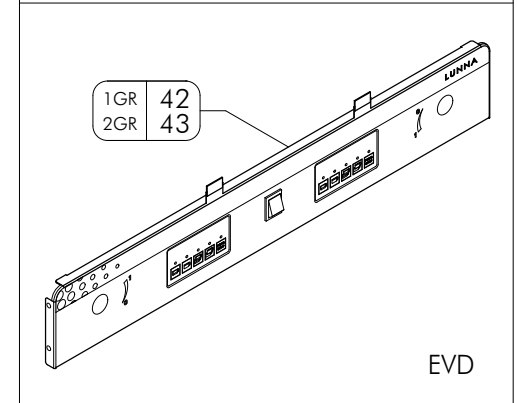

## BIANCO - WHITE - BLANC - WEISS

Pos	Cod.	Denominazione - IT -	Denomination - GB -	Denomination - FR -	Denomination - DE -
1	WY83770170R	KIT PANNELLO POSTERIORE INOX 1GR	ASSEMBLY BACK PANEL 1GR S.STEEL	ENSEMBLE PANNEAU POSTERIEUR 1GR INOX	TAFEL AUFBAU HINTEN 1GR STAHL
2	WY83770171R	KIT PANNELLO POSTERIORE INOX 2GR	ASSEMBLY BACK PANEL 2GR S.STEEL	ENSEMBLE PANNEAU POSTERIEUR 2GR INOX	TAFEL AUFBAU HINTEN 2GR STAHL
3	WY76638108	GRIGLIA SUPERIORE 1GR ASSIEMATA CON 3 TOND	ASSEMBLY UPPER GRID 1GR	ENSEMBLE GRILLE SUPERIEURE 1GR	OBEREN RASTER MONTIERT 1GR
4	WY76638109	GRIGLIA SUPERIORE 2GR ASSIEMATA CON 3 TOND	ASSEMBLY UPPER GRID 2GR	ENSEMBLE GRILLE SUPERIEURE 2GR	OBEREN RASTER MONTIERT 2GR
5	WY73706188	FIANCO DESTRO BIANCO	RIGHT SIDE WHITE	COTE DROIT BLANC	RECHTEN SEITE WEISS
6	WY73706189	FIANCO SINISTRO BIANCO	LEFT SIDE WHITE	COTE GAUCHE BLANC	LINKEN SEITE WEISS
7	WY83770176R	KIT FIANCO ANTERIORE DESTRO INOX	ASSEMBLY RIGHT SIDE PANEL S.STEEL	ENSEMBLE COTE DROIT INOX	RECHTE SEITE STAHL
8	WY83770177R	KIT FIANCO ANTERIORE SINISTRO INOX	ASSEMBLY LEFT SIDE PANEL S.STEEL	ENSEMBLE COTE GAUCHE INOX	LINKE SEITE STAHL
9	WY77555126	PROFILO BASAMENTO SINISTRO BIANCO/9010	LEFT BASE STRIP WHITE	PROFILS BASE GAUCHE BLANCHE	PROFIL LINKE WHITE
10	WY77555125	PROFILO BASAMENTO DESTRO BIANCO/9010	RIGHT BASE STRIP WHITE	PROFILS BASE DROIT BLANCHE	PROFIL RECHTE WHITE
11	WY83770381R	KIT PROFILO BASAMENTO 1GR BIANCO	ASSEMBLY BASE SURROUND 1GR WHITE	ENSEMBLE PROFILS BASE 1GR BLANC	GRUNDPROFIL 1GR WEISS
12	WY83770382R	KIT PROFILO BASAMENTO 2GR BIANCO	ASSEMBLY BASE SURROUND 2GR WHITE	ENSEMBLE PROFILS BASE 2GR BLANC	GRUNDPROFIL 2GR WEISS
13	WY15278007	MANOPOLA ACQUA/VAPORE NERA	STEAM-WATER TAP KNOB BLACK	POIGNEE ROBINET VAPEUR-EAU NOIR	DAMPF-WASSERHAHGRIF SCHWARZ
14	WY29037	TARGETTA ADESIVA VAPORE MANOPOLA GOMMATA	STEAM ADHESIVE LABEL	ETIQUETTE ADHESIVE VAPEUR	KLEBEETIKETTE DAMPF
15	WY77607164	PROTEZIONE GRUPPI W.ECO-10	GROUP PROTECTION	PROTECTION DE GROUPES	SCHUTZGRUPPEN
16	WY77607161	SUPP.1GR PROTEZIONE GRUPPI	SUPPORT GROUP PROTECTION 1GR	GROUPES DE SOUTIEN DE SECURITE 1GR	SICHERHEIT SELBSTHILFERGRUPPEN 1GR
17	WY77607162	SUPP.2GR PROTEZIONE GRUPPI	SUPPORT GROUP PROTECTION 2GR	GROUPES DE SOUTIEN DE SECURITE 2GR	SICHERHEIT SELBSTHILFERGRUPPEN 2GR
18	WY77691907	COPRIMPIANTO DESTRO 1GR INOX	CABLE COVER RIGHT 1GR S.STEEL	COUVRE-CABLAGE DROITE 1GR INOX	VERDRAHTUNHDECKEL RECHT 1GR STAHL
19	WY77691909	COPRIMPIANTO DESTRO 2-3GR INOX	CABLE COVER RIGHT 2-3GR S.STEEL	COUVRE-CABLAGE DROITE 2-3GR INOX	VERDRAHTUNHDECKEL RECHT 2-3GR STAHL
20	WY77691908	COPRIMPIANTO SINISTRO 1GR INOX	CABLE COVER LEFT 1GR S.STEEL	COUVRE-CABLAGE GAUCHE 1GR INOX	VERDRAHTUNHDECKEL LINKS 1GR STAHL
21	WY77691910	COPRIMPIANTO SINISTRO 2-3GR INOX	CABLE COVER LEFT 2-3GR S.STEEL	COUVRE-CABLAGE GAUCHE 2-3GR INOX	VERDRAHTUNHDECKEL LINKS 2-3GR STAHL
22	WY77691903	COPRIMPIANTO 1GR GR.R.	CABLE COVRE 1GR GR.R.	COUVRE-CABLAGE 1GR GR.R.	VERDRAHTUNHDECKEL 1GR GR.R
23	WY77691905	COPRIMPIANTO 2GR GR.R.	CABLE COVER 2GR GR.R.	COUVRE-CABLAGE 2GR GR.R	VERDRAHTUNHDECKEL 2GR GR.R
24	WY77876988	COPRICALDAIA 1GR INOX	BOILER-COVER 1GR S.STEEL	COUVRE-CHAUDIERE 1GR INOX	KESSELDECKEL 1GR STAHL
25	WY77876990	COPRICALDAIA 2GR INOX	BOILER-COVER 2GR S.STEEL	COUVRE-CHAUDIERE 2GR INOX	KESSELDECKEL 2GR STAHL
26	WY77876992	COPRICALDAIA 1GR GR.R. INOX	BOILER-COVER 1GR GR.R. S.STEEL	COUVRE-CHAUDIERE 1GR GR.R. INOX	KESSELDECKEL 1GR GR.R. STAHL
27	WY77876994	COPRICALDAIA 2GR GR.R. INOX	BOILER-COVER 2GR GR.R. S.STEEL	COUVRE-CHAUDIERE 2GR GR.R. INOX	KESSELDECKEL 2GR GR.R. STAHL
28	WY78150075	SUPPORTO MANOMETRO	PRESSURE GAUGE SUPPORT	SUPPORT MONOMETRE	MANOMETER HALTER
29	WY21115	MANOMETRO TONDO	PRESSURE GAUGE	MANOMETRE	MANOMETER
30	WY29052027	ETICHETTA ADESIVA SIMBOLO LIVELLO ACQUA	ADHESIVE LABEL WATER	ETIQ. ADHES. EAU	KLEBEETIKETTE WASSER
31	WY76153002	GRIGLIA INFERIORE 1GR INOX/LUC.456x201	LOWER GRILL 1GR NO SHINY S.STEEL	GRILLE INF.ERIEUR 1GR INOX	STAHL-UNTERGITTER 1GR
32	WY76154001	GRIGLIA INFERIORE DESTRA INOX/LUC.	RIGHT LOWER GRILL -SHINY S.STEEL	GRILLE INF.DROIT INOX	STAHL-UNTER-RECHTEGITTER
33	WY76155001	GRIGLIA INFERIORE SINISTRA INOX/LUC.	LEFT LOWER GRILL - SHINY S.STEEL	GRILLE INF.GAUCHE INOX	STAHL-UNTER-LINKEGITTER
34	WY77742020	GUIDA BACINELLA DESTRA/SINISTRA	RIGHT/LEFT BASIN GUIDE FOR FRAMES	GUIDE DROIT/GAUCHE CUVE POUR CHASSIS	FUHRUNG RECHTS/LINKS SCHCALE FUR RAH
35	WY76095	BACINELLA 1GR INOX LUCIDO	1GR GLOSSY STAINLESS STEEL TRAY	BASSINELLE 1GR INOX BRILLANT	STAHLSCHALE 1GR
36	WY76096	BACINELLA 2GR INOX LUCIDO	2GR GLOSSY STAINLESS STEEL TRAY	BASSINELLE 2GR INOX BRILLANT	STAHLSCHALE 2GR