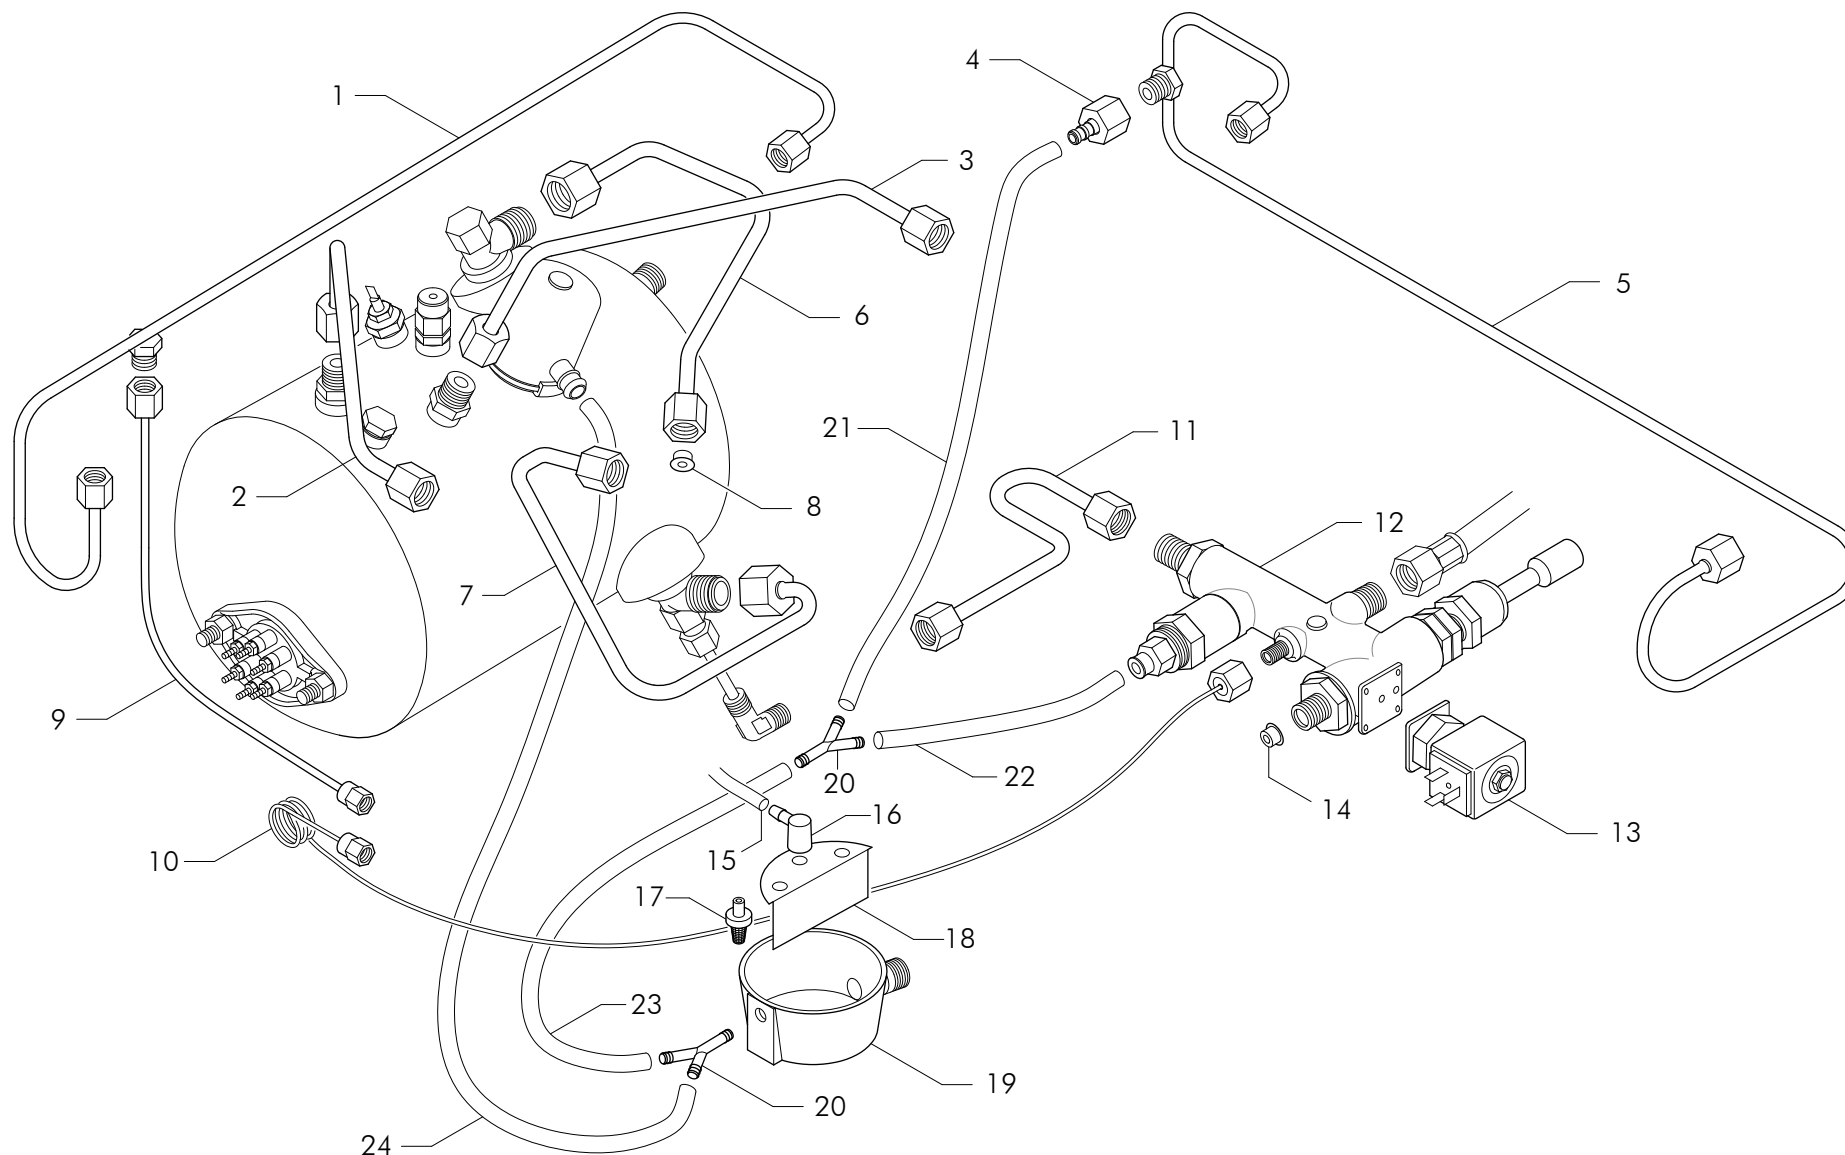

EPU 1GR

Pos	Cod.	Denominazione - IT -	Denomination - GB -	Denomination - FR -	Denomination - DE -
1	WY52004334	TUBO D-6 L.540	TUBE D-6 L.540	TUYAU D-6 L.540	ROHR D-6 L.540
2	WY52004330	TUBO D-8 L.380	TUBE D-8 L.380	TUYAU D-8 L.380	ROHR D-8 L.380
3	WY52004329	TUBO D-8 L.300	TUBE D-8 L.300	TUYAU D-8 L.300	ROHR D-8 L.300
4	WY257396	RACCORDO SCARICO CALDAIA ASSIEMATO	ASSEMBLED BOILER DRAIN JOINT	RACCORD	ANSCHLUSS
5	WY52004328	TUBO D-8 L.600	TUBE D-8 L.600	TUYAU D-8 L.600	ROHR D-8 L.600
6	WY52004331	TUBO D-8 L.300	TUBE D-8 L.300	TUYAU D-8 L.300	ROHR D-8 L.300
7	WY52004308	TUBO D-8 L.350	TUBE D-8 L.350	TUYAU D-8 L.350	ROHR D-8 L.350
8	WY23293011	STROZZATURA RICIRCOLO D-2.5	RECIRC.NECK D-2,5	ETRANGLEMENT REC. D-2.5	ENGSTELLE UMWALZUNG D-2.5
9	WY52001437	TUBO D-4 L.435	TUBE D-4 L. 435	TUYAU D-4 L.435	ROHR D-4 L.435
10	WY52003058	TUBO D-2 L.1000	TUBE D-2 L.1000	TUYAU D-2 L.1000	ROHR D-2 L.1000
11	WY52004341	TUBO D-6 L.190	TUBE D-6 L.190	TUYAU D-6 L.190	ROHR D-6 L.190
12	WY61016001	DISTRIBUTORE CARICO ACQUA	WATER DISTRIBUTION BLOCK	DISTRIBUTEUR EAU	WASSER VERTEILER
13	WY4718159002	ELETTROVALVOLA AEA IN BASE 220/240V 50-60Hz	SOLENOID VALVE 220/240V 50-60Hz	ELECTROVANNE 220/240V 50-60Hz	ELEKTROVENTIL 220/240V 50-60Hz
13	WY4718181004	ELETTROVALVOLA 2V AEA 110-120V/60 NSF	SOL.VALVE 2V AEA 110-120V/60 NSF	ELECTROVANNE 2V AEA 110-120V/60 NSF	ELEKTROVENTIL 2V AEA 110-120V/60 NSF
14	WY23293012	STROZZATURA D-1.2	NECK D-1.2	ETRANGLEMENT D-1.2	UMWALZUNG D-1.2
15	WY15451022	TUBO SILICONE D-4x8 L.400	SILICON TUBE D-4X8 L.400	TUYAU D-4X8 L.400 SILICONE	SILIKON ROHR D-4X8 L.400
16	WY15422012	PIPETTA POMPA VIBRAZIONE	PIPETTE VIBR.PUMP	PIPETTE POMPE VIBRATION	PIPETTE SCHWINGUNGSPUMPE
17	WY15080001	FILTRO ENTRATA ACQUA	INLET FILTER WATER	FILTRE ENTREE EAU	EINGANGSFILTER WASSER
18	WY77607152	PROTEZIONE PARASPRUZZI	PROTECTION	PROTECTION	SCHUTZ
19	WY15502	VASCHETTA SCARICO ROTONDA D 80	ROUND DRAIN BASIN D.80mm	CUVE A VIDANGER RONDE D.80mm	RUNDE ABFLUSSCHALE D.80mm
20	WY15422010	RACCORDO "Y" POLIPROPILENE D-10	"Y" POLIPROPILENE FITTING	RACCORD "Y" POLIPROPILENE	ANSCHLUSS "Y" POLIPROPILENE
21	WY15452098	TUBO SILICONE PLATINICO 6x9 L.270	SILICONE TUBE D-6x9 L.270	TUYAU SILICONE D-6x9 L.270	SILIKONROHR D-6x9 L.270
22	WY15452107	TUBO SILICONE PLATINICO 6x9 L.80	SILICONE TUBE D-6x9 L.80	TUYAU SILICONE D-6x9 L.80	SILIKONROHR D-6x9 L.80
23	WY15452113	TUBO SILICONE PLATINICO 6x9 L.195	SILICONE TUBE D-6x9 L.195	TUYAU SILICONE D-6x9 L.195	SILIKONROHR D-6x9 L.195
24	WY15478002	TUBO SILICONE 8x11 L.70cm	SILICONE TUBE 8x11 L.70cm	TUYAU SILICONE 8x11 L.70cm	SILIKONROHR 8x11 L.70cm