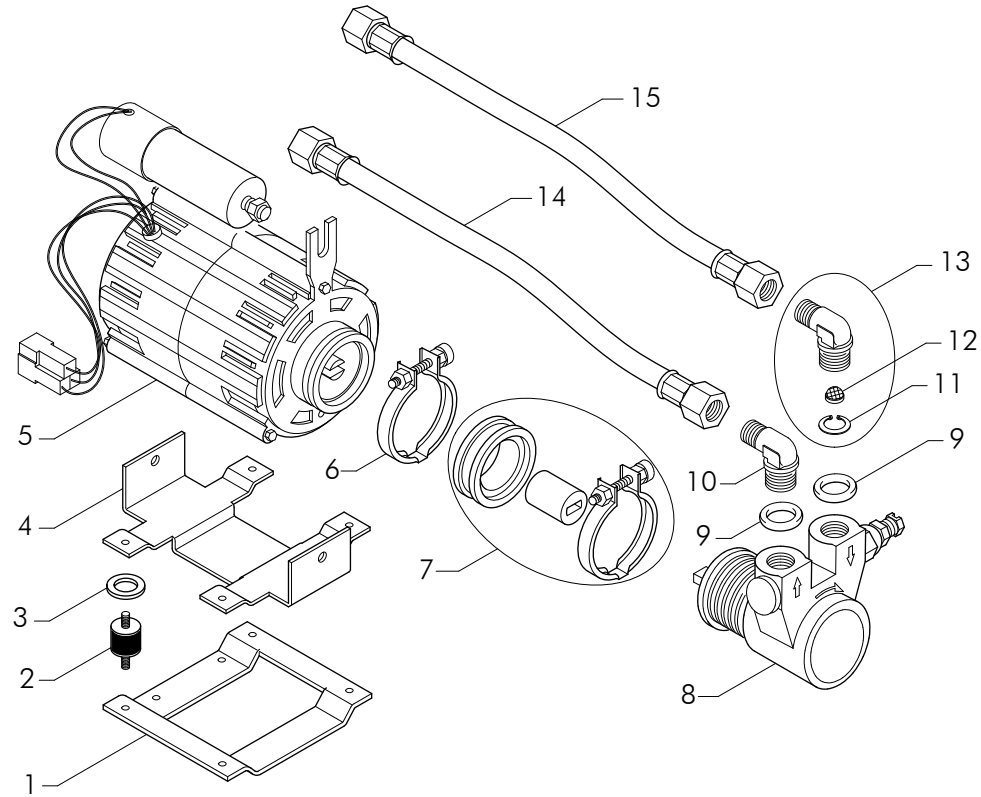

Pos	Cod.	Denominazione - IT -	Denomination - GB -	Denomination - FR -	Denomination - DE -
1	WY78167014	SUPPORTO MOTORE	MOTOR SUPPORT	SUPPORT MOTEUR	EINGEBAUTER MOTORHALTER
2	WY15105002	GOMMINO ANTIVIBRANTE	RUBBER FOR MOTOR	CAOUTCHOUC POUR MOTEUR	GUMMI x MOTOR
3	WY23265	RONDELLA 4x12	WASHER 4x12	RONDELLE 4x12	SCHEIBE 4x12
4	WY78174001	SUPPORTO MOTORE	MOTOR SUPPORT	SUPPORT MOTEUR	EINGEBAUTER MOTORHALTER
5	WY18303001	MOTORE R.P.M. 230V 150W	MOTOR R.P.M. 230V 150W	MOTEUR R.P.M. 230V 150W	MOTOR R.P.M. 230V 150W
5	WY18303004	MOTORE R.P.M. 110/115V 50/60Hz 150W	MOTOR R.P.M. 120V 150W	MOTEUR R.P.M. 120V 150W	MOTOR R.P.M. 120V 150W
6	WY26310003	FASCETTA GIUNZIONE MOTORE-POMPA	CLAMP MOTOR-PUMP	BANDE MOTEUR-POMPE	SCHELLE MOTOR-PUMPE
7	WY83260016R	KIT DISACCOPIAMENTO MOTORE POMPA	KIT COUPLING MOTOR-PUMP	ENSEMBLE DECOUPLAGE MOTEUR POMPE	KIT MOTOR-PUMPE KUPPLUNG
8	WY4626303001	POMPA FLUID-O-TECH PB 104 3/8G CW510L	PUMP FLUID-O-TECH PB 104 NSF 3/8G	POMPE FLUID-O-TECH P0104 NFS 3/8G	PUMPE FLUID-O-TECH PB 104 NFS 3/8G
9	WY12101	GUARNIZIONE RAME 3/8 22x17x3	GASKET COPPER 3/8 22x17x3	JOINT CUIVRE 3/8 22x17x3	KUPFERDICHTUNG 3/8 22x17x3
10	WY43052	RACCORDO "L" 3/8	CONNECTOR 'L' 3/8	RACCORD 'L' 3/8	ANSCHLUSS 'L' 3/8
11	WY10005	ANELLO DI ARRESTO INOX	STAINLESS STEEL STOP RING	ANNEAU DE BUTEE INOX	DRAHTSPRENGRING ROSTFREI
12	WY10254	FILTRO ACCIAIO 160-200 MESH	STEEL FILTER 160-200 MESH	FILTRE EN ACIER 160-200 MESH	STAHLFILTER 160-200 MESH
13	WY56116001	RACCORDO GOMITO 3/8+3/8 MOTOPOMPA ASSIEME	CONNECTOR 3/8+3/8 PUMP ASSEMBLY	RACCORD 3/8 + 3/8 ENS. MOTOPOMPE	ANSCHLUSS 3/8 + 3/8 MOTORP. ZUSAMMEN
14	WY4630404	TUBOFLEX 3/8 L-450mm CW510L	FLEX PIPE 3/8 CW510L	TUYAU FLEX 3/8 CW510L	SCHLAUCH 3/8 CW510L
15	WY4630408	TUBOFLEX 3/8FF P.GOMMA L-1500mm CW510L	FLEX PIPE 3/8 L.150 CW510L	TUYAU FLEX 3/8 FF L.150 CW510L	SCHLAUCH 3/8 AUFNAHMETUR L.150 GUMMI