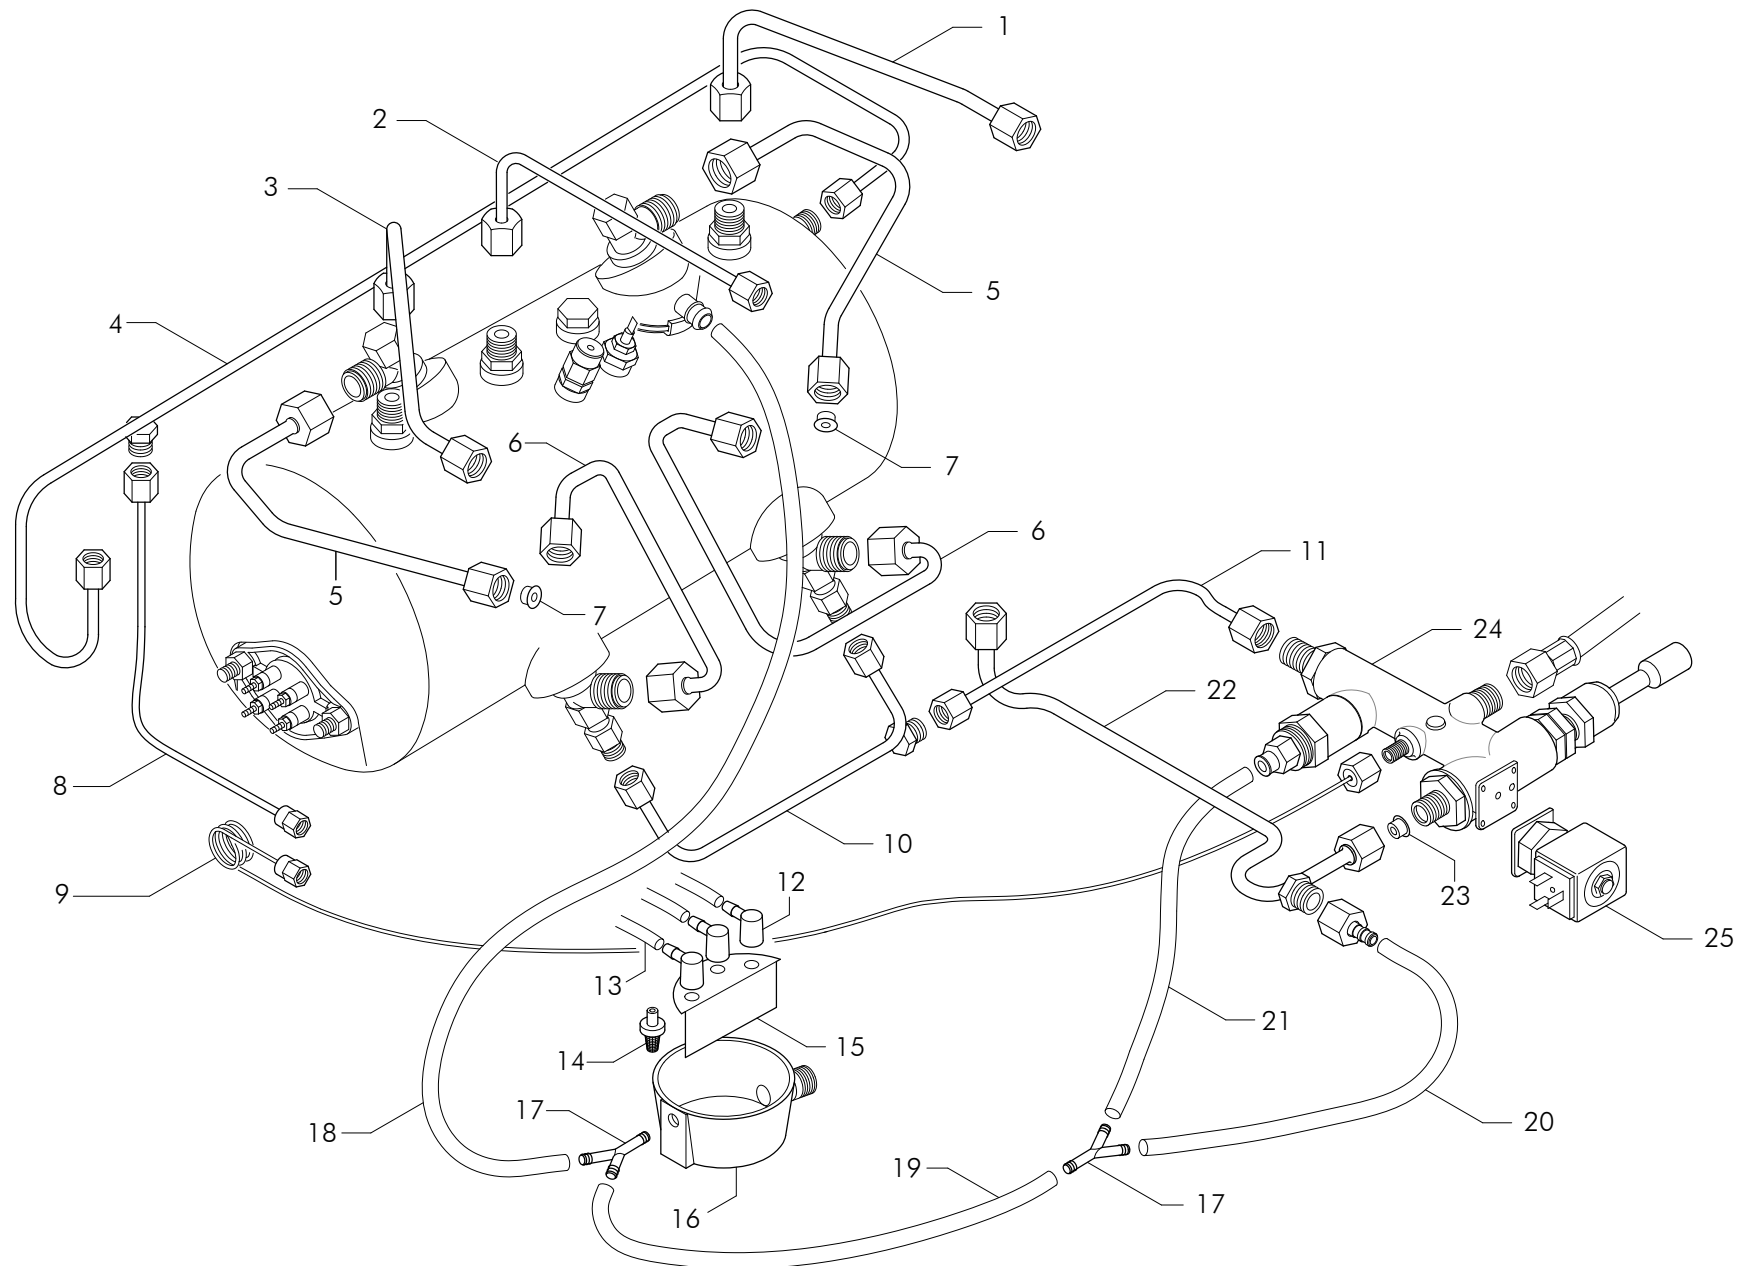

EPU 2GR

Pos	Cod.	Denominazione - IT -	Denomination - GB -	Denomination - FR -	Denomination - DE -
1	WY52004300	TUBO D-8 L.330	TUBE D-8 L.330	TUYAU D-8 L.330	ROHR D-8 L.330
2	WY52004360	TUBO D-6 L.120	TUBE D-6 L.120	TUYAU D-6 L.120	ROHR D-6 L.120
3	WY52004303	TUBO D-8 L.350	TUBE D-8 L.350	TUYAU D-8 L.350	ROHR D-8 L.350
4	WY52004323	TUBO D-6 L.780	TUBE D-6 L.780	TUYAU D-6 L.780	ROHR D-6 L.780
5	WY52004309	TUBO D-8 L.300	TUBE D-8 L.300	TUYAU D-8 L.300	ROHR D-8 L.300
6	WY52004308	TUBO D-8 L.350	TUBE D-8 L.350	TUYAU D-8 L.350	ROHR D-8 L.350
7	WY23293011	STROZZATURA RICIRCOLO D-2.5	RECIRC.NECK D-2,5	ETRANGLEMENT REC. D-2.5	ENGSTELLE UMWALZUNG D-2.5
8	WY52001433	TUBO D-4 L.310	TUBE D-4 L.310	TUYAU D-4 L.310	ROHR D-4 L.310
9	WY52003058	TUBO D-2 L.1000	TUBE D-2 L.1000	TUYAU D-2 L.1000	ROHR D-2 L.1000
10	WY52004338	TUBO D-6 L.320	TUBE D-6 L.320	TUYAU D-6 L.320	ROHR D-6 L.320
11	WY52004338	TUBO D-6 L.320	TUBE D-6 L.320	TUYAU D-6 L.320	ROHR D-6 L.320
12	WY15422012	PIPETTA POMPA VIBRAZIONE	PIPETTE VIBR.PUMP	PIPETTE POMPE VIBRATION	PIPETTE SCHWINGUNGSPUMPE
13	WY15451022	TUBO SILICONE D-4x8 L.400	SILICON TUBE D-4X8 L.400	TUYAU D-4X8 L.400 SILICONE	SILIKON ROHR D-4X8 L.400
14	WY15080001	FILTRO ENTRATA ACQUA	INLET FILTER WATER	FILTRE ENTREE EAU	EINGANGSFILTER WASSER
15	WY77607152	PROTEZIONE PARASPRUZZI	PROTECTION	PROTECTION	SCHUTZ
16	WY15502	VASCETTA SCARICO ROTONDA D 80	ROUND DRAIN BASIN D.80mm	CUVE A VIDANGER RONDE D.80mm	RUNDE ABFLUSSCHALE D.80mm
17	WY15422010	RACCORDO "Y" POLIPROPILENE D-10	"Y" POLIPROPILENE FITTING	RACCORD "Y" POLIPROPILENE	ANSCHLUSS "Y" POLIPROPILENE
18	WY15478002	TUBO SILICONE 8x11 L.70cm	SILICONE TUBE 8x11 L.70cm	TUYAU SILICONE 8x11 L.70cm	SILIKONROHR 8x11 L.70cm
19	WY15452112	TUBO SILICONE PLATINICO 6x9 L.140	SILICON TUBE D-6x9 L.140	TUYAU SILICONE D-6x9 L.140	SILIKONROHR D-6x9 L.140
20	WY15452107	TUBO SILICONE PLATINICO 6x9 L.80	SILICONE TUBE D-6x9 L.80	TUYAU SILICONE D-6x9 L.80	SILIKONROHR D-6x9 L.80
21	WY15452113	TUBO SILICONE PLATINICO 6x9 L.195	SILICONE TUBE D-6x9 L.195	TUYAU SILICONE D-6x9 L.195	SILIKONROHR D-6x9 L.195
22	WY52004307	TUBO D-8 L.330	TUBE D-8 L.330	TUYAU D-8 L.330	ROHR D-8 L.330
23	WY23293012	STROZZATURA D-1.2	NECK D-1.2	ETRANGLEMENT D-1.2	UMWALZUNG D-1.2
24	WY61016001	DISTRIBUTORE CARICO ACQUA	WATER DISTRIBUTION BLOCK	DISTRIBUTEUR EAU	WASSER VERTEILER
25	WY4718159002	ELETTROVALVOLA AEA IN BASE 220/240V 50-60Hz	SOLENOID VALVE 220/240V 50-60Hz	ELECTROVANNE 220/240V 50-60Hz	ELEKTROVENTIL 220/240V 50-60Hz
25	WY4718181004	ELETTROVALVOLA 2V AEA 110-120V/60 NSF	SOL.VALVE 2V AEA 110-120V/60 NSF	ELECTROVANNE 2V AEA 110-120V/60 NSF	ELEKTROVENTIL 2V AEA 110-120V/60 NSF