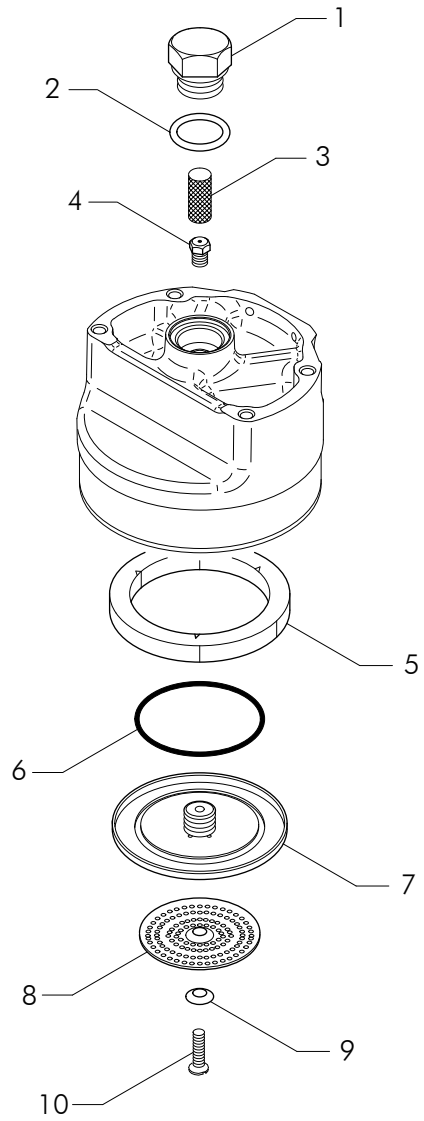

Pos	Cod.	Denominazione - IT -	Denomination - GB -	Denomination - FR -	Denomination - DE -
1	WY25789330	TAPPO GIGLEUR	JET CAP	BOUCHON GICLEUR	STOPFEN DUSE
2	WY12300026	GUARNIZIONE OR	O RING GASKET	JOINT OR	OR DICHTUNG
3	WY10253	FILTRO GIGLER	JET FILTER	FILTRE GICLEUR	DUSE FILTER
4	WY10300C	GIGLER OTTONE D-0.7	BRASS JET D-0.7	GICLEUR LAITON D-0.7	VERMESSIN GTE DUSE 0.7
5	WY12217	GUARN.GOMMA S.COPPA 72x56x8 NORMALE	STANDARD SIZE FILTER SUPPORT GASKET	JOINT CAOUTCHOUC SOUCOUCPE 72x56x8 N	FILTERHALTER-GUMMIDICH.72x56x8 NORMAL
6	WY12300054	GUARNIZIONE OR Di47,35x1,78	O RING GASKET	JOINT OR	OR DICHTUNG
7	WY25319300	ADATTATORE CAFFE IN POLVERE	ADAPTOR	ADAPTATEUR	KEFFEETANS
8	WY27100	DOCCETTA GRUPPO	GROUP SHOWER PLATE	DOUCHETTE GROUPE	DUSCHE VERTEILEREINHEIT
9	WY23260014	RONDELLA INOX 12x5	INOX WASHER 12X5	RONDELLE INOX 12x5	STAHL SCHEIBE 12x5
10	WY23331	VITE TPS TCR M5x16 INOX	SCREW TPS TCR M5x16 S.STEEL	VIS TPS TCR M5x16 INOX	SCHRAUBE TPS TCR M5x16 STAHL
11	WY25318005	ANELLO AGGANCIATORE CTS CROMATO COMPLETO	GROUP	GROUPE	GRUPPE
12	WY15333002	BOCCOLA ISOLANTE	ISOLATING EAR-RING	BOUCLE ISOLANT	LOKALISIEREN DES OHRRINGS
13	WY25716	RACCORDO 3/8Mx1/4M	3/8x1/4 FITTING	RACCORD 3/8x1/4	ANSCHLUSS 3/8x1/4
14	WY12305	GUARNIZIONE OR	O RING	JOINT OR	O-RINGDICHT
15	WY834718151R	KIT ELETTROVALVOLA GRUPPO 230V	GROUP SOLENOID VALVE 230V KIT	KIT ELECTROVANNE GROUPE 230V	MAGNETVENTIL GRUPPE KIT 230V
15	WY834718181015R	KIT ELETTROVALVOLA GRUPPO 120V	GROUP SOLENOID VALVE 120V KIT	KIT ELECTROVANNE GROUPE 120V	MAGNETVENTIL GRUPPE KIT 120V
16	WY15451022	TUBO SILICONE D-4x8 L.400	SILICON TUBE D-4X8 L.400	TUYAU D-4X8 L.400 SILICONE	SILIKON ROHR D-4X8 L.400
17	WY23228019	RACCORDO L 1/8F + PORTAGOMMA D-7 NI	CONNECTION L 1/8F RUBBERHOLDER D-7	RACCORD L 1/8F + PORTE-CAOUTCHOUC	ANSCHLUSS L 1/8F + GUMMIHALTER
18	WY12155	GUARNIZIONE RAME 8.5x5x1	COPPER GASKET 8.5X5X1	JOINT CU 8.5X5X1	CU DICHTUNG 8.5x5x1
19	WY78214320	SUPPORTO STANDARD	STANDARD SUPPORT	SUPPORT STANDARD	STANDARD SUPPORT
20	WY78214319	SUPPORTO GRUPPO RIALZATO	RAISED GROUP SUPPORT	SUPPORT GROUPE RIAL.	GRUPPE R. SUPPORT