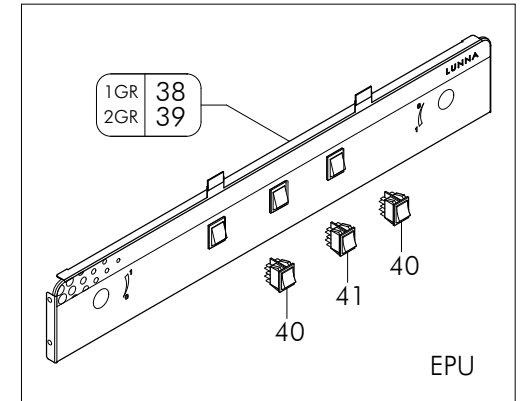

NERO - BLACK - NOIR - SCHWARZ