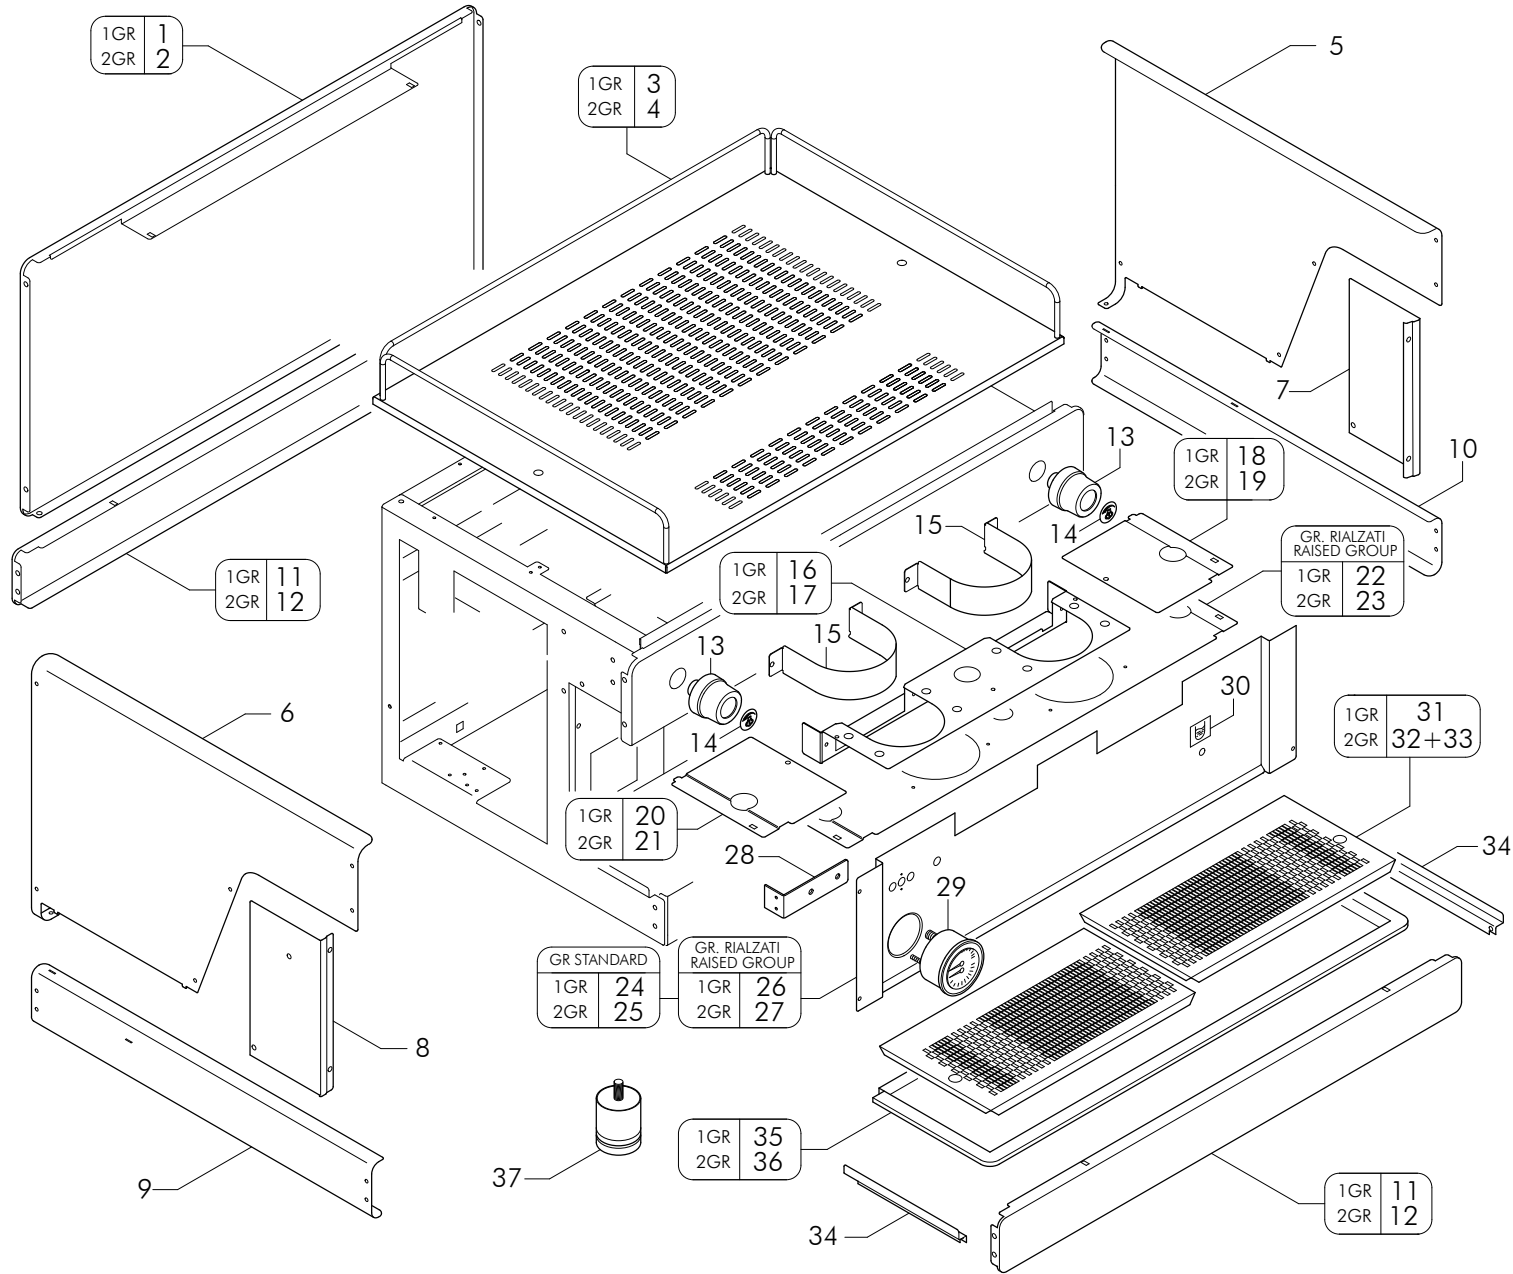

## BIANCO - WHITE - BLANC - WEISS

Pos	Cod.	Denominazione - IT -	Denomination - GB -	Denomination - FR -	Denomination - DE -
1	WY83770170R	KIT PANNELLO POSTERIORE INOX 1GR	ASSEMBLY BACK PANEL 1GR S.STEEL	ENSEMBLE PANNEAU POSTERIEUR 1GR INOX	TAFEL AUFBAU HINTEN 1GR STAHL
2	WY83770171R	KIT PANNELLO POSTERIORE INOX 2GR	ASSEMBLY BACK PANEL 2GR S.STEEL	ENSEMBLE PANNEAU POSTERIEUR 2GR INOX	TAFEL AUFBAU HINTEN 2GR STAHL
3	WY76638108	GRIGLIA SUPERIORE 1GR ASSIEMATA CON 3 TOND	ASSEMBLY UPPER GRID 1GR	ENSEMBLE GRILLE SUPERIEURE 1GR	OBEREN RASTER MONTIERT 1GR
4	WY76638109	GRIGLIA SUPERIORE 2GR ASSIEMATA CON 3 TOND	ASSEMBLY UPPER GRID 2GR	ENSEMBLE GRILLE SUPERIEURE 2GR	OBEREN RASTER MONTIERT 2GR
5	WY73706188	FIANCO DESTRO BIANCO	RIGHT SIDE WHITE	COTE DROIT BLANC	RECHTEN SEITE WEISS
6	WY73706189	FIANCO SINISTRO BIANCO	LEFT SIDE WHITE	COTE GAUCHE BLANC	LINKEN SEITE WEISS
7	WY83770176R	KIT FIANCO ANTERIORE DESTRO INOX	ASSEMBLY RIGHT SIDE PANEL S.STEEL	ENSEMBLE COTE DROIT INOX	RECHTE SEITE STAHL
8	WY83770177R	KIT FIANCO ANTERIORE SINISTRO INOX	ASSEMBLY LEFT SIDE PANEL S.STEEL	ENSEMBLE COTE GAUCHE INOX	LINKE SEITE STAHL
9	WY77555126	PROFILO BASAMENTO SINISTRO BIANCO/9010	LEFT BASE STRIP WHITE	PROFILS BASE GAUCHE BLANCHE	PROFIL LINKE WHITE
10	WY77555125	PROFILO BASAMENTO DESTRO BIANCO/9010	RIGHT BASE STRIP WHITE	PROFILS BASE DROIT BLANCHE	PROFIL RECHTE WHITE
11	WY83770381R	KIT PROFILO BASAMENTO 1GR BIANCO	ASSEMBLY BASE SURROUND 1GR WHITE	ENSEMBLE PROFILS BASE 1GR BLANC	GRUNDPROFIL 1GR WEISS
12	WY83770382R	KIT PROFILO BASAMENTO 2GR BIANCO	ASSEMBLY BASE SURROUND 2GR WHITE	ENSEMBLE PROFILS BASE 2GR BLANC	GRUNDPROFIL 2GR WEISS
13	WY15278007	MANOPOLA ACQUA/VAPORE NERA	STEAM-WATER TAP KNOB BLACK	POIGNEE ROBINET VAPEUR-EAU NOIR	DAMPF-WASSERHAHGRIF SCHWARZ
14	WY29037	TARGETTA ADESIVA VAPORE MANOPOLA GOMMATA	STEAM ADHESIVE LABEL	ETIQUETTE ADHESIVE VAPEUR	KLEBEETIKETTE DAMPF
15	WY77607164	PROTEZIONE GRUPPI W.ECO-10	GROUP PROTECTION	PROTECTION DE GROUPES	SCHUTZGRUPPEN
16	WY77607161	SUPP.1GR PROTEZIONE GRUPPI	SUPPORT GROUP PROTECTION 1GR	GROUPES DE SOUTIEN DE SECURITE 1GR	SICHERHEIT SELBSTHILFERGRUPPEN 1GR
17	WY77607162	SUPP.2GR PROTEZIONE GRUPPI	SUPPORT GROUP PROTECTION 2GR	GROUPES DE SOUTIEN DE SECURITE 2GR	SICHERHEIT SELBSTHILFERGRUPPEN 2GR
18	WY77691907	COPRIMPIANTO DESTRO 1GR INOX	CABLE COVER RIGHT 1GR S.STEEL	COUVRE-CABLAGE DROITE 1GR INOX	VERDRAHTUNHDECKEL RECHT 1GR STAHL
19	WY77691909	COPRIMPIANTO DESTRO 2-3GR INOX	CABLE COVER RIGHT 2-3GR S.STEEL	COUVRE-CABLAGE DROITE 2-3GR INOX	VERDRAHTUNHDECKEL RECHT 2-3GR STAHL
20	WY77691908	COPRIMPIANTO SINISTRO 1GR INOX	CABLE COVER LEFT 1GR S.STEEL	COUVRE-CABLAGE GAUCHE 1GR INOX	VERDRAHTUNHDECKEL LINKS 1GR STAHL
21	WY77691910	COPRIMPIANTO SINISTRO 2-3GR INOX	CABLE COVER LEFT 2-3GR S.STEEL	COUVRE-CABLAGE GAUCHE 2-3GR INOX	VERDRAHTUNHDECKEL LINKS 2-3GR STAHL
22	WY77691903	COPRIMPIANTO 1GR GR.R.	CABLE COVRE 1GR GR.R.	COUVRE-CABLAGE 1GR GR.R.	VERDRAHTUNHDECKEL 1GR GR.R
23	WY77691905	COPRIMPIANTO 2GR GR.R.	CABLE COVER 2GR GR.R.	COUVRE-CABLAGE 2GR GR.R	VERDRAHTUNHDECKEL 2GR GR.R
24	WY77876988	COPRICALDAIA 1GR INOX	BOILER-COVER 1GR S.STEEL	COUVRE-CHAUDIERE 1GR INOX	KESSELDECKEL 1GR STAHL
25	WY77876990	COPRICALDAIA 2GR INOX	BOILER-COVER 2GR S.STEEL	COUVRE-CHAUDIERE 2GR INOX	KESSELDECKEL 2GR STAHL
26	WY77876992	COPRICALDAIA 1GR GR.R. INOX	BOILER-COVER 1GR GR.R. S.STEEL	COUVRE-CHAUDIERE 1GR GR.R. INOX	KESSELDECKEL 1GR GR.R. STAHL
27	WY77876994	COPRICALDAIA 2GR GR.R. INOX	BOILER-COVER 2GR GR.R. S.STEEL	COUVRE-CHAUDIERE 2GR GR.R. INOX	KESSELDECKEL 2GR GR.R. STAHL
28	WY78150075	SUPPORTO MANOMETRO	PRESSURE GAUGE SUPPORT	SUPPORT MONOMETRE	MANOMETER HALTER
29	WY21115	MANOMETRO TONDO	PRESSURE GAUGE	MANOMETRE	MANOMETER
30	WY29052027	ETICHETTA ADESIVA SIMBOLO LIVELLO ACQUA	ADHESIVE LABEL WATER	ETIQ. ADHES. EAU	KLEBEETIKETTE WASSER
31	WY76153002	GRIGLIA INFERIORE 1GR INOX/LUC.456x201	LOWER GRILL 1GR NO SHINY S.STEEL	GRILLE INF.ERIEUR 1GR INOX	STAHL-UNTERGITTER 1GR
32	WY76154001	GRIGLIA INFERIORE DESTRA INOX/LUC.	RIGHT LOWER GRILL -SHINY S.STEEL	GRILLE INF.DROIT INOX	STAHL-UNTER-RECHTEGITTER
33	WY76155001	GRIGLIA INFERIORE SINISTRA INOX/LUC.	LEFT LOWER GRILL - SHINY S.STEEL	GRILLE INF.GAUCHE INOX	STAHL-UNTER-LINKEGITTER
34	WY77742020	GUIDA BACINELLA DESTRA/SINISTRA	RIGHT/LEFT BASIN GUIDE FOR FRAMES	GUIDE DROIT/GAUCHE CUVE POUR CHASSIS	FUHRUNG RECHTS/LINKS SCHCALE FUR RAH
35	WY76095	BACINELLA 1GR INOX LUCIDO	1GR GLOSSY STAINLESS STEEL TRAY	BASSINELLE 1GR INOX BRILLANT	STAHLSCHALE 1GR
36	WY76096	BACINELLA 2GR INOX LUCIDO	2GR GLOSSY STAINLESS STEEL TRAY	BASSINELLE 2GR INOX BRILLANT	STAHLSCHALE 2GR