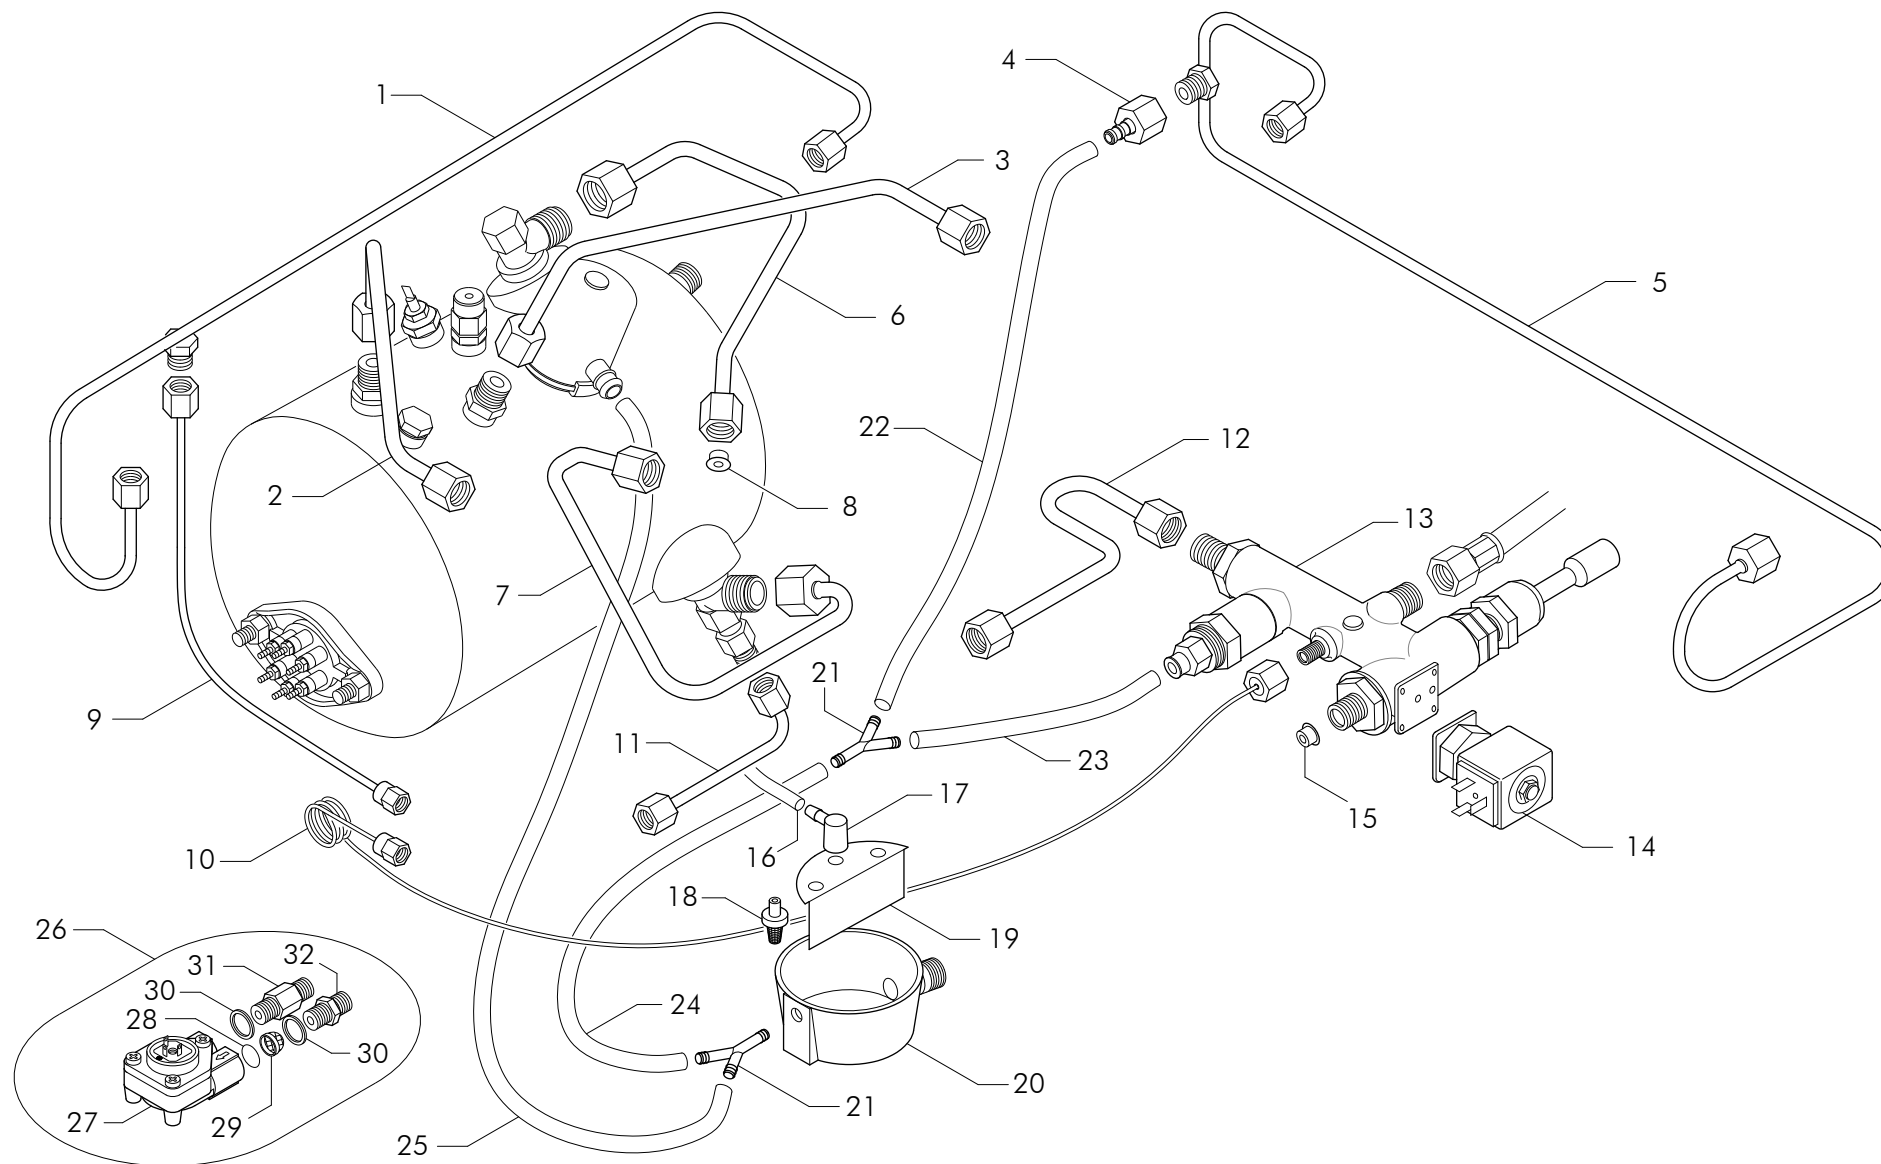

EVD 1GR

Pos	Cod.	Denominazione - IT -	Denomination - GB -	Denomination - FR -	Denomination - DE -
1	WY52004334	TUBO D-6 L.540	TUBE D-6 L.540	TUYAU D-6 L.540	ROHR D-6 L.540
2	WY52004330	TUBO D-8 L.380	TUBE D-8 L.380	TUYAU D-8 L.380	ROHR D-8 L.380
3	WY52004329	TUBO D-8 L.300	TUBE D-8 L.300	TUYAU D-8 L.300	ROHR D-8 L.300
4	WY257396	RACCORDO SCARICO CALDAIA ASSIEMATO	ASSEMBLED BOILER DRAIN JOINT	RACCORD	ANSCHLUSS
5	WY52004328	TUBO D-8 L.600	TUBE D-8 L.600	TUYAU D-8 L.600	ROHR D-8 L.600
6	WY52004331	TUBO D-8 L.300	TUBE D-8 L.300	TUYAU D-8 L.300	ROHR D-8 L.300
7	WY52004308	TUBO D-8 L.350	TUBE D-8 L.350	TUYAU D-8 L.350	ROHR D-8 L.350
8	WY23293011	STROZZATURA RICIRCOLO D-2.5	RECIRC.NECK D-2,5	ETRANGLEMENT REC. D-2.5	ENGSTELLE UMWALZUNG D-2.5
9	WY52001437	TUBO D-4 L.435	TUBE D-4 L. 435	TUYAU D-4 L.435	ROHR D-4 L.435
10	WY52003058	TUBO D-2 L.1000	TUBE D-2 L.1000	TUYAU D-2 L.1000	ROHR D-2 L.1000
11	WY52004333	TUBO D-6 L.220	TUBE D-6 L.220	TUYAU D-6 L.220	ROHR D-6 L.220
12	WY52004332	TUBO D-6 L.460	TUBE D-6 L.460	TUYAU D-6 L.460	ROHR D-6 L.460
13	WY61016001	DISTRIBUTORE CARICO ACQUA	WATER DISTRIBUTION BLOCK	DISTRIBUTEUR EAU	WASSER VERTEILER
14	WY4718159002	ELETTOVALVOLA AEA IN BASE 220/240V 50-60Hz	SOLENOID VALVE 220/240V 50-60Hz	ELECTROVANNE 220/240V 50-60Hz	ELEKTROVENTIL 220/240V 50-60Hz
14	WY4718181004	ELETTOVALVOLA 2V AEA 110-120V/60 NSF	SOL.VALVE 2V AEA 110-120V/60 NSF	ELECTROVANNE 2V AEA 110-120V/60 NSF	ELEKTROVENTIL 2V AEA 110-120V/60 NSF
15	WY23293012	STROZZATURA D-1.2	NECK D-1.2	ETRANGLEMENT D-1.2	UMWALZUNG D-1.2
16	WY15451022	TUBO SILICONE D-4x8 L.400	SILICON TUBE D-4X8 L.400	TUYAU D-4X8 L.400 SILICONE	SILIKON ROHR D-4X8 L.400
17	WY15422012	PIPETTA POMPA VIBRAZIONE	PIPETTE VIBR.PUMP	PIPETTE POMPE VIBRATION	PIPETTE SCHWINGUNGSPUMPE
18	WY15080001	FILTRO ENTRATA ACQUA	INLET FILTER WATER	FILTRE ENTREE EAU	EINGANGSFILTER WASSER
19	WY77607152	PROTEZIONE PARASPRUZZI	PROTECTION	PROTECTION	SCHUTZ
20	WY15502	VASCETTA SCARICO ROTONDA D 80	ROUND DRAIN BASIN D.80mm	CUVE A VIDANGER RONDE D.80mm	RUNDE ABFLUSSCHALE D.80mm
21	WY15422010	RACCORDO "Y" POLIPROPILENE D-10	"Y" POLIPROPILENE FITTING	RACCORD "Y" POLIPROPILENE	ANSCHLUSS "Y" POLIPROPILENE
22	WY15452098	TUBO SILICONE PLATINICO 6x9 L.270	SILICONE TUBE D-6x9 L.270	TUYAU SILICONE D-6x9 L.270	SILIKONROHR D-6x9 L.270
23	WY15452107	TUBO SILICONE PLATINICO 6x9 L.80	SILICONE TUBE D-6x9 L.80	TUYAU SILICONE D-6x9 L.80	SILIKONROHR D-6x9 L.80
24	WY15452113	TUBO SILICONE PLATINICO 6x9 L.195	SILICONE TUBE D-6x9 L.195	TUYAU SILICONE D-6x9 L.195	SILIKONROHR D-6x9 L.195
25	WY15478002	TUBO SILICONE 8x11 L.70cm	SILICONE TUBE 8x11 L.70cm	TUYAU SILICONE 8x11 L.70cm	SILIKONROHR 8x11 L.70cm
26	WY56122000	ASSIEME DOSATORE	DOSER KIT	KIT DOSEUR	DOSIERER
27	WY18126	DOSATORE FLOWMETER	FLOWMETER DOSER	DOSEUR FLOWMETER	DOSIERER FLOWMETER
28	WY12329	GUARNIZIONE OR HNBR 7.66xW1.78	GASKET OR HNBR 7.66xW1.78	JOINT OR HNBR 7.66x1.78	OR DICHTUNG HNBR 7.66xW1.78
29	WY10254	FILTRO ACCIAIO 160-200 MESH	STEEL FILTER 160-200 MESH	FILTRE EN ACIER 160-200 MESH	STAHLFILTER 160-200 MESH
30	WY12153	GUARNIZIONE RAME 1/4 17x13.3x1.5	GASKET 1/4 17x13.3x1.5 COPPER	JOINT CUIVRE 1/4 17x13.3x1.5	KUPFERDICHTUNG 1/4 17x13.3x1.5
31	WY25708	RACCORDO 1/4x1/4	1/4x1/4 FITTING	RACCORD 1/4x1/4	ANSCHLUSS 1/4x1/4
32	WY25686	RACCORDO 1/4x1/4	CONNECTOR 1/4 x 1/4	RACCORD 1/4 x 1/4	ANSCHLUSS 1/4x1/4