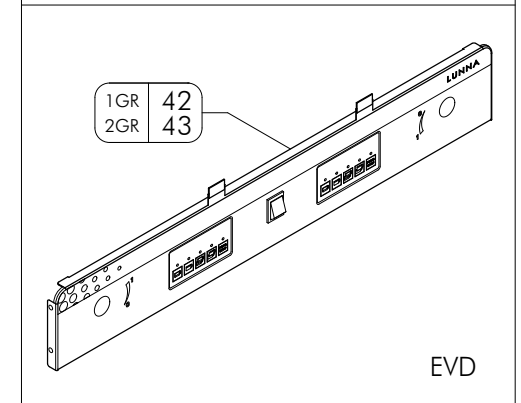

NERO - BLACK - NOIR - SCHWARZ