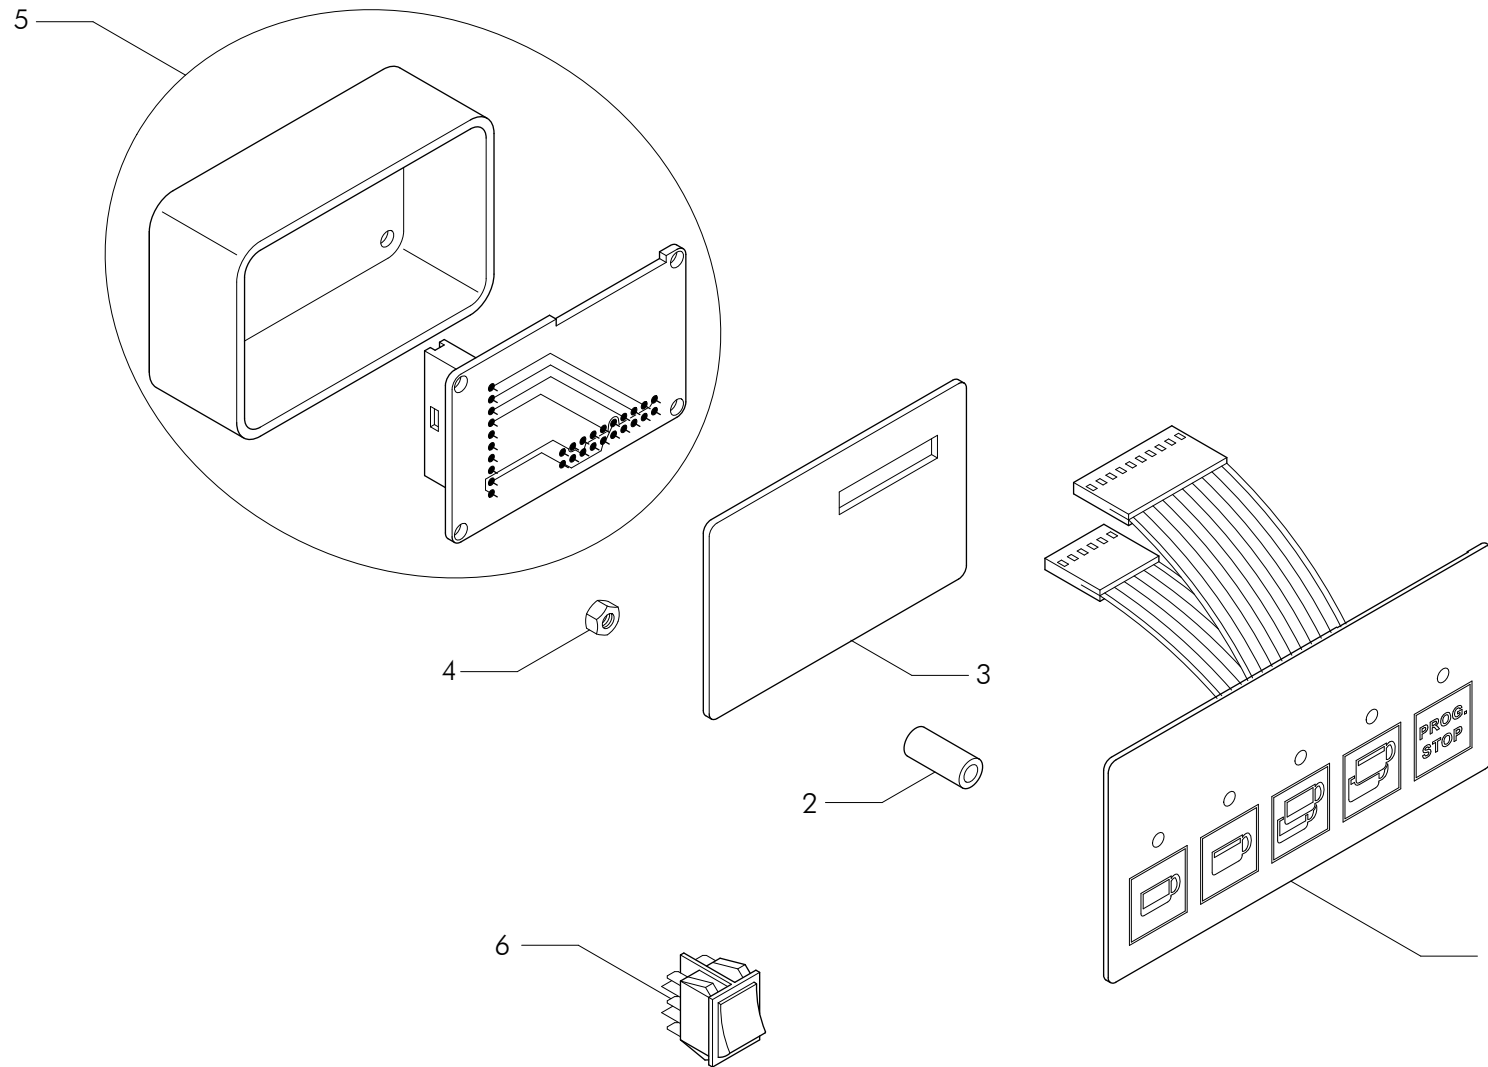

EVD

Pos	Cod.	Denominazione - IT -	Denomination - GB -	Denomination - FR -	Denomination - DE -
1	WY20126024	MEMBRANA PULSANTIERA 5T	TOUCH PAD MEMBRANE 5T	MEMBRANE CLAVIER 5T	MEMBRANE DRUCKSCH. 5T
2	WY15373105	DISTANZIALE PULSANTIERE 7T	KEY SPACER 7T	ENTRETOISE TOUCHE 7T	DISTANZTASTE 7T
3	WY15182993	PROTEZIONE MEMBRANA 5T POLARIS	PROTECTION	PROTECTEUR	ABDECKUNG
4	WY23029	DADO INOX M3 UNI 5587 A2	STEEL NUT M3	ECROU INOX M3	STHAL MUTTER M3
5	WY18371086	C.S.MEMBRANA 5T MEMBRANA CON SCATOLA	PRINTED CIRCUIT PUSH BUTTON 5T WITH BOX	CIRCUIT IMPRIME CLAVIER 5T AVEC BOITE	GEDRUCKTER SCHALTKREIS TASTATUREN 5T
6	WY18263012	PULSANTE BIP.NERO SERIGRAFATO	PUSH BUTTON SWITCH WITH SCREEN PRINTING	BOUTON POUSSOIR AVEC SERIGRAPHIE	DRUCKKNOPFSCHALTER MIT SIEBDRUCK