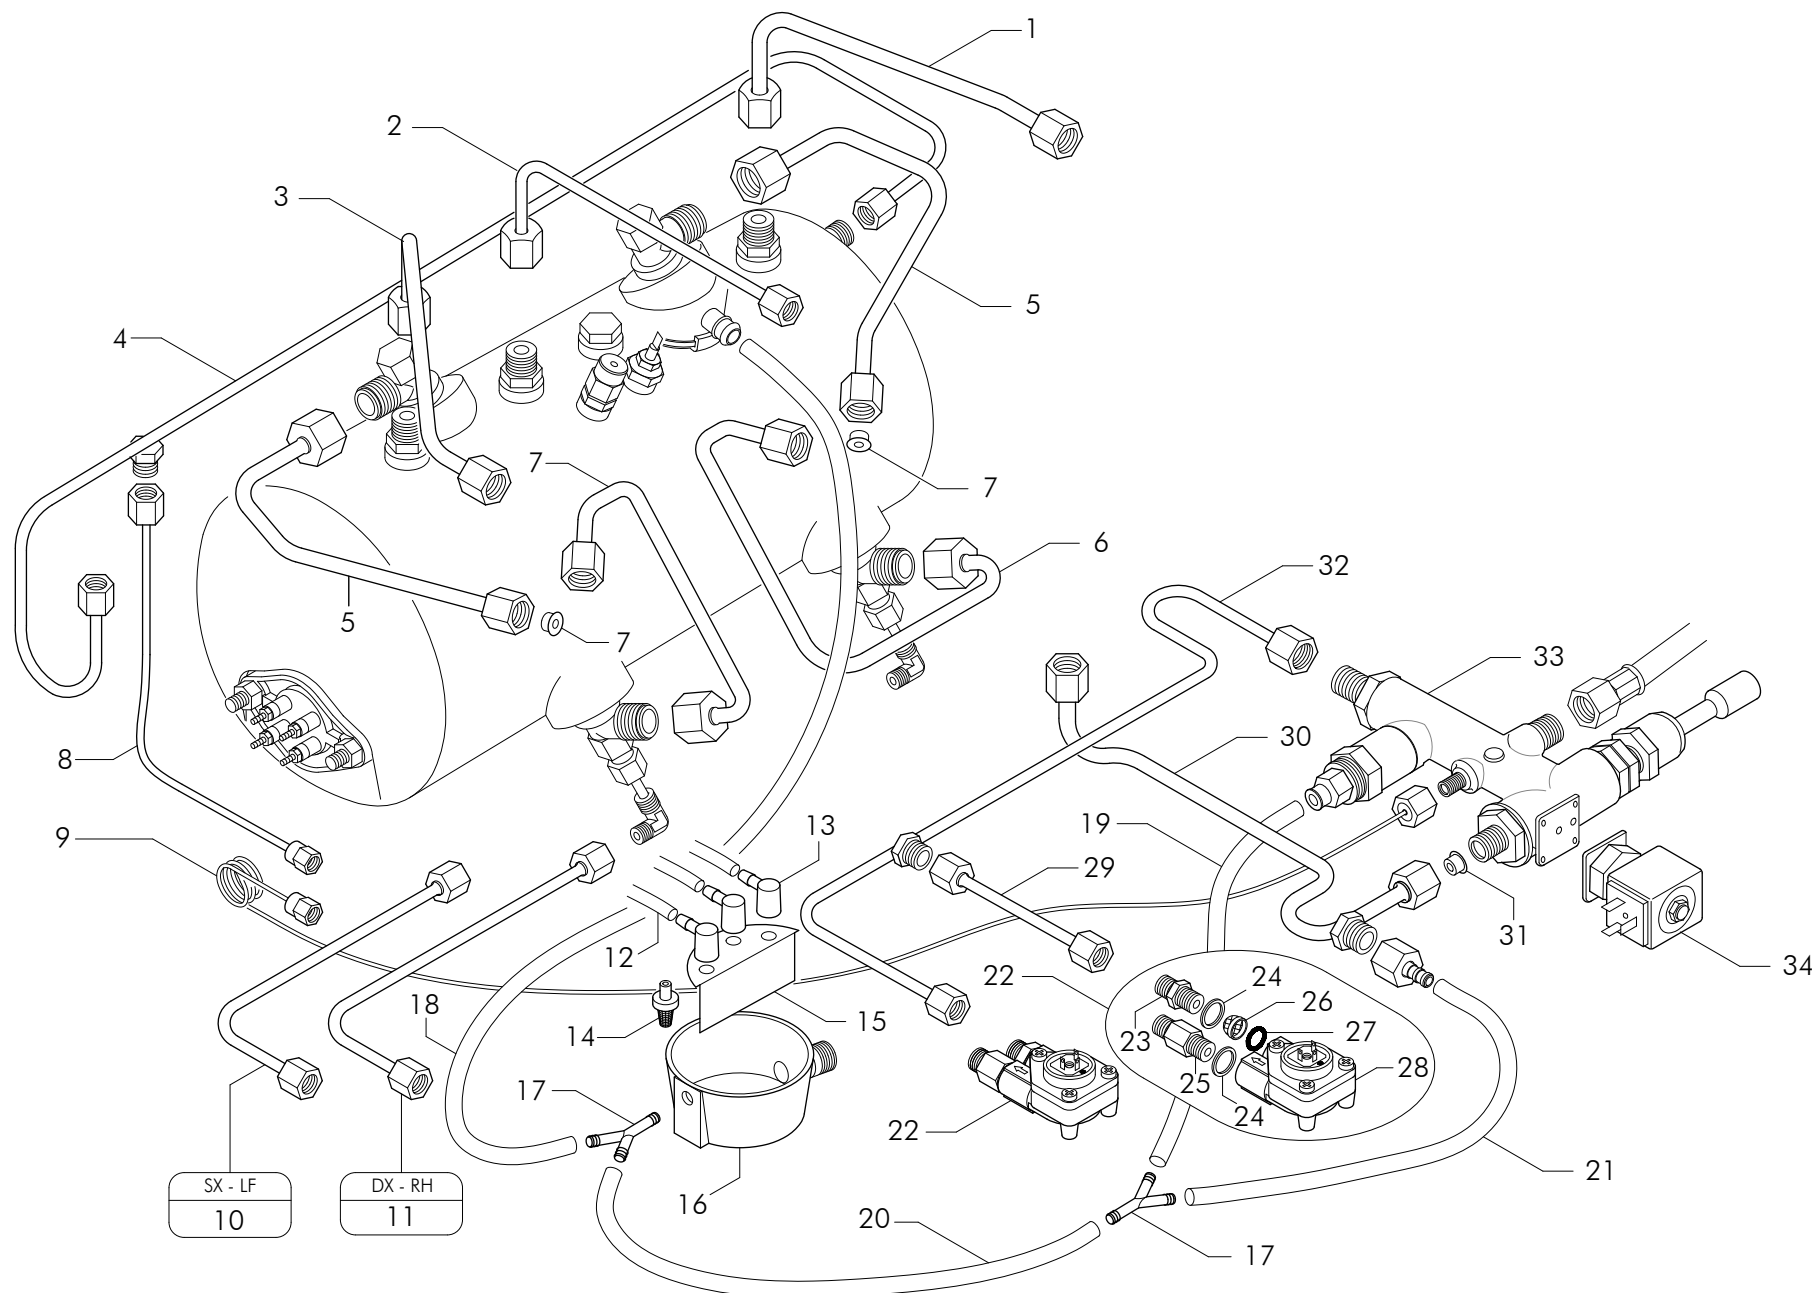

EVD 2GR

Pos	Cod.	Denominazione - IT -	Denomination - GB -	Denomination - FR -	Denomination - DE -
1	WY52004300	TUBO D-8 L.330	TUBE D-8 L.330	TUYAU D-8 L.330	ROHR D-8 L.330
2	WY52004301	TUBO D-6 L.145	TUBE D-6 L.145	TUYAU D-6 L.145	ROHR D-6 L.145
3	WY52004303	TUBO D-8 L.350	TUBE D-8 L.350	TUYAU D-8 L.350	ROHR D-8 L.350
4	WY52004323	TUBO D-6 L.780	TUBE D-6 L.780	TUYAU D-6 L.780	ROHR D-6 L.780
5	WY52004309	TUBO D-8 L.300	TUBE D-8 L.300	TUYAU D-8 L.300	ROHR D-8 L.300
6	WY52004308	TUBO D-8 L.350	TUBE D-8 L.350	TUYAU D-8 L.350	ROHR D-8 L.350
7	WY23293011	STROZZATURA RICIRCOLO D-2.5	RECIRC.NECK D-2,5	ETRANGLEMENT REC. D-2.5	ENGSTELLE UMWALZUNG D-2.5
8	WY52001437	TUBO D-4 L.435	TUBE D-4 L. 435	TUYAU D-4 L.435	ROHR D-4 L.435
9	WY52003058	TUBO D-2 L.1000	TUBE D-2 L.1000	TUYAU D-2 L.1000	ROHR D-2 L.1000
10	WY52004339	TUBO D-6 L.210	TUBE D-6 L.210	TUYAU D-6 L.210	ROHR D-6 L.210
11	WY52004338	TUBO D-6 L.320	TUBE D-6 L.320	TUYAU D-6 L.320	ROHR D-6 L.320
12	WY15451022	TUBO SILICONE D-4x8 L.400	SILICON TUBE D-4X8 L.400	TUYAU D-4X8 L.400 SILICONE	SILIKON ROHR D-4X8 L.400
13	WY15422012	PIPETTA POMPA VIBRAZIONE	PIPETTE VIBR.PUMP	PIPETTE POMPE VIBRATION	PIPETTE SCHWINGUNGSPUMPE
14	WY15080001	FILTRO ENTRATA ACQUA	INLET FILTER WATER	FILTRE ENTREE EAU	EINGANGSFILTER WASSER
15	WY77607152	PROTEZIONE PARASPRUZZI	PROTECTION	PROTECTION	SCHUTZ
16	WY15502	VASCETTA SCARICO ROTONDA D 80	ROUND DRAIN BASIN D.80mm	CUVE A VIDANGER RONDE D.80mm	RUNDE ABFLUSSSCHALE D.80mm
17	WY15422010	RACCORDO "Y" POLIPROPILENE D-10	"Y" POLIPROPILENE FITTING	RACCORD "Y" POLIPROPILENE	ANSCHLUSS "Y" POLIPROPILENE
18	WY15478002	TUBO SILICONE 8x11 L.70cm	SILICONE TUBE 8x11 L.70cm	TUYAU SILICONE 8x11 L.70cm	SILIKONROHR 8x11 L.70cm
19	WY15452113	TUBO SILICONE PLATINICO 6x9 L.195	SILICONE TUBE D-6x9 L.195	TUYAU SILICONE D-6x9 L.195	SILIKONROHR D-6x9 L.195
20	WY15452112	TUBO SILICONE PLATINICO 6x9 L.140	SILICONE TUBE D-6x9 L.140	TUYAU SILICONE D-6x9 L.140	SILIKONROHR D-6x9 L.140
21	WY15452107	TUBO SILICONE PLATINICO 6x9 L.80	SILICONE TUBE D-6x9 L.80	TUYAU SILICONE D-6x9 L.80	SILIKONROHR D-6x9 L.80
22	WY56122000	ASSIEME DOSATORE	DOSER KIT	KIT DOSEUR	DOSIERER
23	WY25686	RACCORDO 1/4x1/4	CONNECTOR 1/4 x 1/4	RACCORD 1/4 x 1/4	ANSCHLUSS 1/4x1/4
24	WY12153	GUARNIZIONE RAME 1/4 17x13.3x1.5	GASKET 1/4 17x13.3x1.5 COPPER	JOINT CUIVRE 1/4 17x13.3x1.5	KUPFERDICHTUNG 1/4 17x13.3x1.5
25	WY25708	RACCORDO 1/4x1/4	1/4x1/4 FITTING	RACCORD 1/4x1/4	ANSCHLUSS 1/4x1/4
26	WY10254	FILTRO ACCIAIO 160-200 MESH	STEEL FILTER 160-200 MESH	FILTRE EN ACIER 160-200 MESH	STAHLFILTER 160-200 MESH
27	WY12329	GUARNIZIONE OR HNBR 7.66xW1.78	GASKET OR HNBR 7.66xW1.78	JOINT OR HNBR 7.66x1.78	OR DICHTUNG HNBR 7.66xW1.78
28	WY18126	DOSATORE FLOWMETER	FLOWMETER DOSER	DOSEUR FLOWMETER	DOSIERER FLOWMETER
29	WY52004324	TUBO D-6 L.100	TUBE D-6 L.100	TUYAU D-6 L.100	ROHR D-6 L.100
30	WY52004307	TUBO D-8 L.330	TUBE D-8 L.330	TUYAU D-8 L.330	ROHR D-8 L.330
31	WY23293012	STROZZATURA D-1.2	NECK D-1.2	ETRANGLEMENT D-1.2	UMWALZUNG D-1.2
32	WY52004304	TUBO D-6 L.560	TUBE D-6 L.560	TUYAU D-6 L.560	ROHR D-6 L.560
33	WY61016001	DISTRIBUTORE CARICO ACQUA	WATER DISTRIBUTION BLOCK	DISTRIBUTEUR EAU	WASSER VERTEILER
34	WY4718159002	ELETTROVALVOLA AEA IN BASE 220/240V 50-60Hz	SOLENOID VALVE 220/240V 50-60Hz	ELECTROVANNE 220/240V 50-60Hz	ELEKTROVENTIL 220/240V 50-60Hz
34	WY4718181004	ELETTROVALVOLA 2V AEA 110-120V/60 NSF	SOL.VALVE 2V AEA 110-120V/60 NSF	ELECTROVANNE 2V AEA 110-120V/60 NSF	ELEKTROVENTIL 2V AEA 110-120V/60 NSF