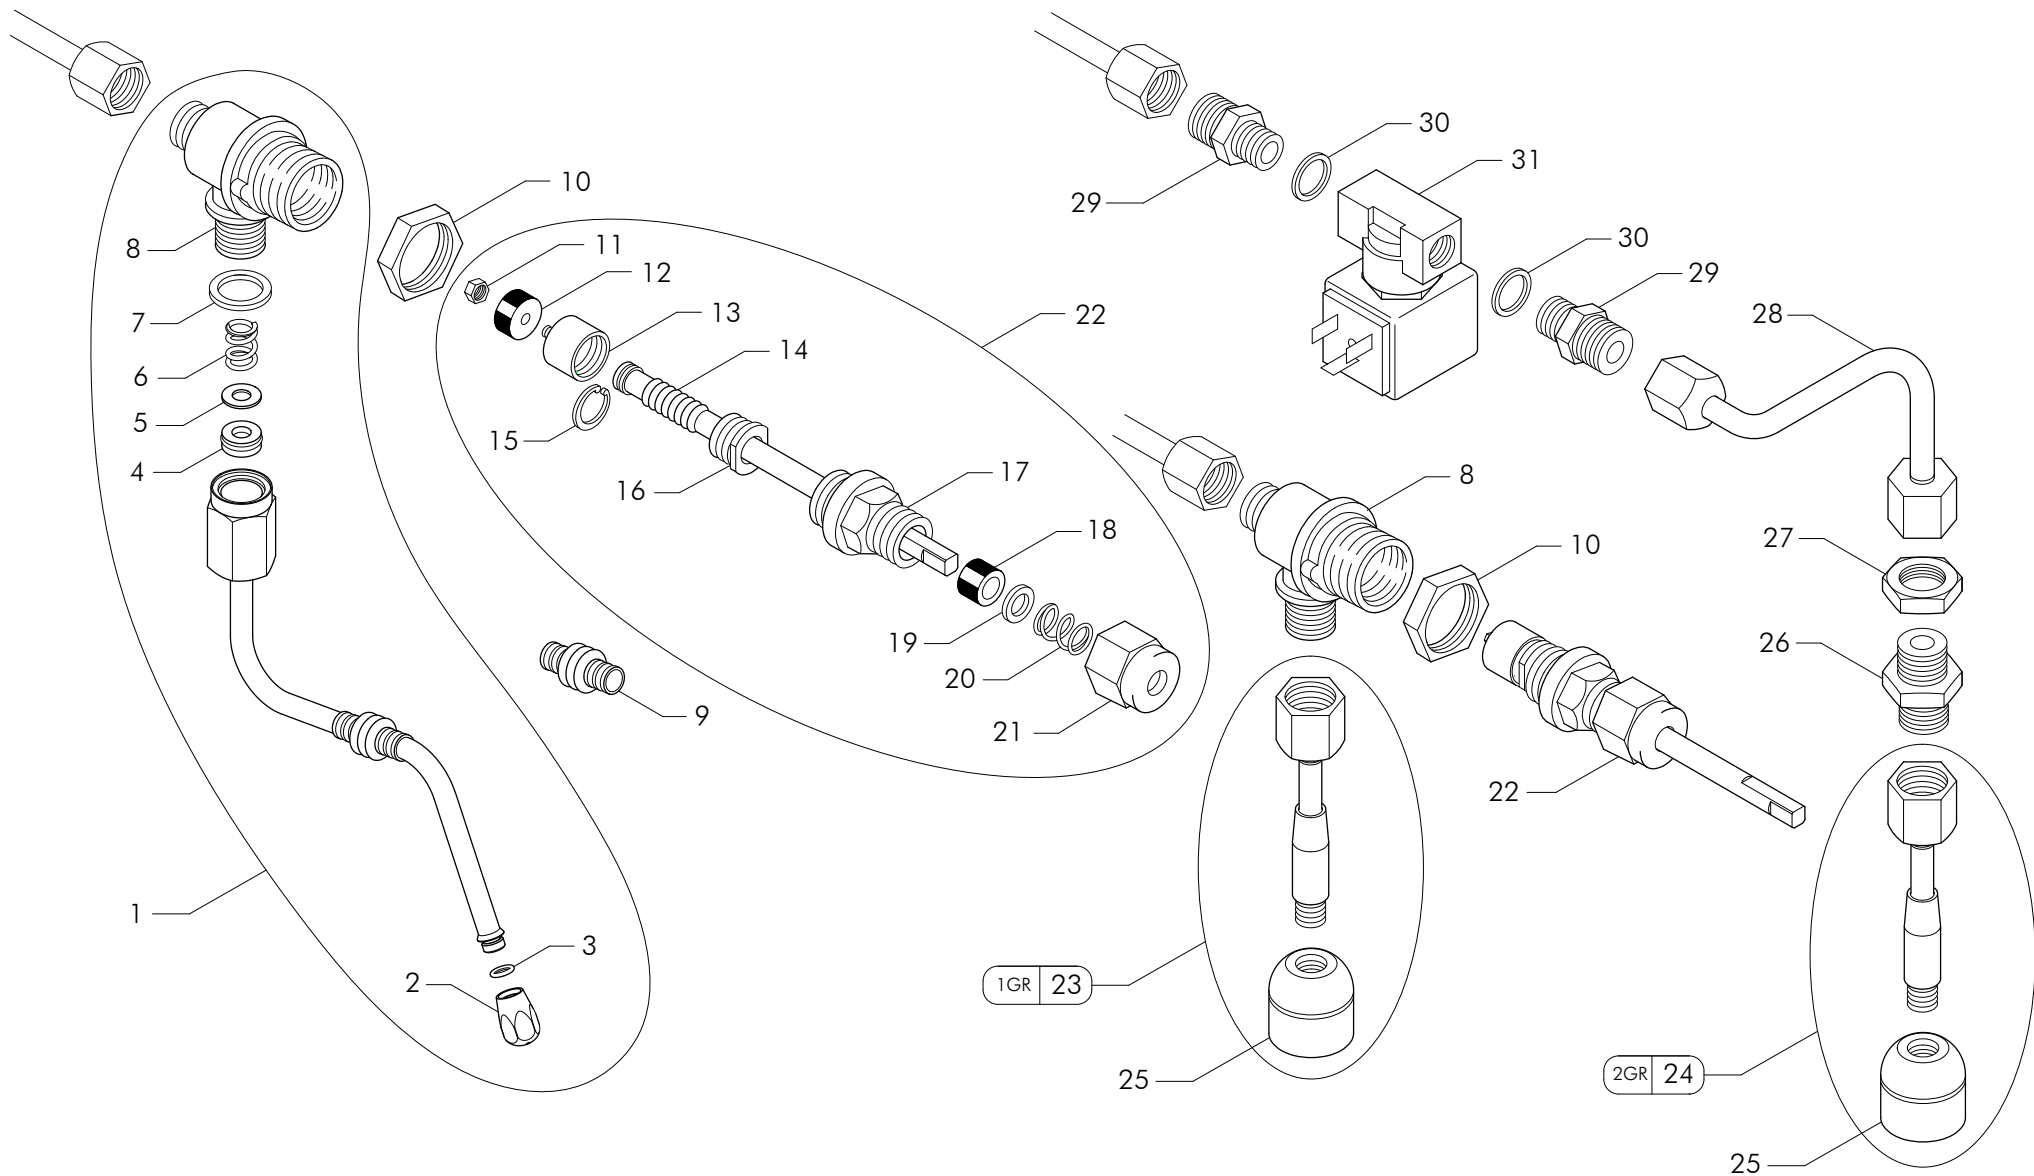

Pos	Cod.	Denominazione - IT -	Denomination - GB -	Denomination - FR -	Denomination - DE -
1	WY25763338	ASSIEME TUBO VAPORE INOX 6x8 + CORPO	STEAM TUBE 6X8 S.STEEL + TAP BODY	TUYAU VAPEUR 6X8 INOX + CORPS	DAMPF ROHR STAHL + KORPER
2	WY25763079	SPRUZZATORE VAPORE INOX	STEAM SPRAYER INOX M8	ATOMISEUR VEPEUR INOX M8	DAMPFDUSE STAHL M8
3	WY12662000	GUARNIZIONE SPRUZZATORE	GASKET OR	JOINT OR	DICHTUNG OR
4	WY12661	GUARNIZIONE OR CON LUNETTA P.MOLLA	OR REST FOR ST.STEEL STEAM PIPE	OR LUNETTE P.RESSORT TUYAU VAP. INOX	HALBE OR-DICHT.F.FEDER DAMPFROHR ED
5	WY15191000	RONDELLA TEFLON DADO CANNA VAPORE	TEFLON BUSHEL FOR STEAM PIPE NUT	JOINT TEFLON	TEFLON-DICHTUNG
6	WY10465001	MOLLA De 11,4 Df1,7 AISI 302	STEAM SPRING S.STEEL	RESSORT AISI	DAMPF HAHNFEDEN STAHL
7	WY12010	GUARNIZIONE TEFLON ACQUA/VAPORE 20x17x2	PIPE GASKET TEFLON 20x17x2	JOINT TUYAU TEFLON EAU/VAP TEFLON	TEFLON-DICHTUNG WASSER/VAP 20x17x2
8	WY53003	CORPO RUBINETTO	TAP BODY	CORPS DE ROBINET	HAHNKORPER
9	WY15296000	GOMMINO ANTISCOTTATURA D-8	ANTI-BURNING RUBBER D-8	ELEMENT ANTI-BRULURE D-8	GUMMI GEGEN VERBRENNUNGEN F. D-8
10	WY25384	DADO OTTONE M26x1.5	BRASS NUT 26X1.5	ECROU LAITON 26X1.5	MESSING-MUTTER 26X1.5
11	WY23050	DADO OTTONE M3	BRASS NUT M3	ECROU LAITON M3	MESSING-MUTTER M3
12	WY12203	GUARNIZIONE HNBR 15x4x4	RUBBER GASKET 15x4x4	JOINT EN CAOUTCHOUC 15X4X4	GUMMIDICHTUNG 15x4x4
13	WY25616	PISTONCINO RUBINETTO	TAP JUMPER	PISTON ROBINET	HAHNKOLBEN
14	WY25311	ASTA RUBINETTO L109 CROMATA	CHROMED TAP ROD 109L	TIGE ROBINET L109 CHROMEE	VERCHROMTE HAHNSTANGE L109
15	WY10001	ANELLO ARRESTO D6 INOX	STEEL CIRCLIP	CIRCLIP INOX	STAHLHALTENRING
16	WY25461	GHIERA RUBINETTO	TAP RING NUT	EMBOUT ROBINET	HAHNZWINGE
17	WY25678001	RACCORDO RUBINETTO	TAP FITTING	RACCORD ROBINET	HAHNANSCHLUSSTUCK
18	WY12204	GUARNIZIONE GOMMA RUBINETTO 12.5x7.5x9	TAP RUBBER GASKET 12.5x7.5x9	JOINT CAOUTCHOUC ROB. 12.5X7.5X9	HAHNDICHTUNG 12.5x7.5x9
19	WY25655	RONDELLA RUBINETTO	TAP WASHER	RONDELLE ROBINET	HAHNSCHEIBE
20	WY10452	MOLLA RUBINETTO ACQUA/VAPORE N4	WATER/STEAM TAP SPRING N4	RESSORT DE ROBINET EAU-VAPEUR N4	WASSER/DAMPF HAHNFEDER N4
21	WY25385001	DADO PREMISTOPPA RUBINETTO + RONDELLA	TAP STUFFING NUT	ECROU DE PRESSE-ETOUPE ROBINET	STOPFBUCHSE MUTTER - HAHN
22	WY561021	ASSIEME RUBINETTO H20/VAPORE	H20/STEAM TAP ASSEMBLY	ENSEMBLE ROBINET H20/VAPEUR	SATZ HAHN H20/DAMPF
23	WY56119174	TUBO ACQUA	WATER TUBE	TUYAU EAU	WASSER ROHR
24	WY56119189	TUBO ACQUA	WATER TUBE	TUYAU EAU	WASSER ROHR
25	WY25763142	SPRUZZATORE ACQUA INOX	EXTERNAL WATER NOZZLE	ATOMISEUR D'EAU EXTERIEUR	WASSERDUSE CHROM DAMPF
26	WY25681002	RACCORDO CANNA H20/VAP E22	E22 H20/STEAM TUBE FITTING	RACCORD CONDUIT H20/VAP E22	SCHLAUCHANSCHLUSS H20/DAMPF E22
27	WY25356	CONTRODADO OTTONE 3/8	BRASS LOCK NUT 3/8	CONTRE-ECROU LAITON 3/8	MESSING-GEGENMUTTER 3/8
28	WY52004302	TUBO D-6 L.155	TUBE D-6 L.155	TUYAU D-6 L.155	ROHR D-6 L.155
29	WY25707	RACCORDO 1/8x1/4	CONNECTOR 1/8x1/4	RACCORD 1/8x1/4	ANSCHLUSS 1/8x1/4
30	WY12153	GUARNIZIONE RAME 1/4 17x13.3x1.5	GASKET 1/4 17x13.3x1.5 COPPER	JOINT CUIVRE 1/4 17x13.3x1.5	KUPFERDICHTUNG 1/4 17x13.3x1.5
31	WY4618162005	ELETTRIVALVOLA AEA 220-240V 50-60Hz VDE	SOL.VALVE WATER REFILL 220/240 50/60HZ	ELECTROVANNE REA 220/240V 50/60Hz VDE/	ELEKTROVENTIL AWZ 230/250 V 50/60 Hz
31	WY4618195	ELETTRIVALVOLA AEA 110-120V/50-60Hz CW510L	SOL.VALVE WATER REFILL 110/120V 50/60HZ	ELECTROVANNE REA 110/120V 50/60Hz NSF	ELEKTROVENTIL AWZ 110/120V 50/60HZ NSF