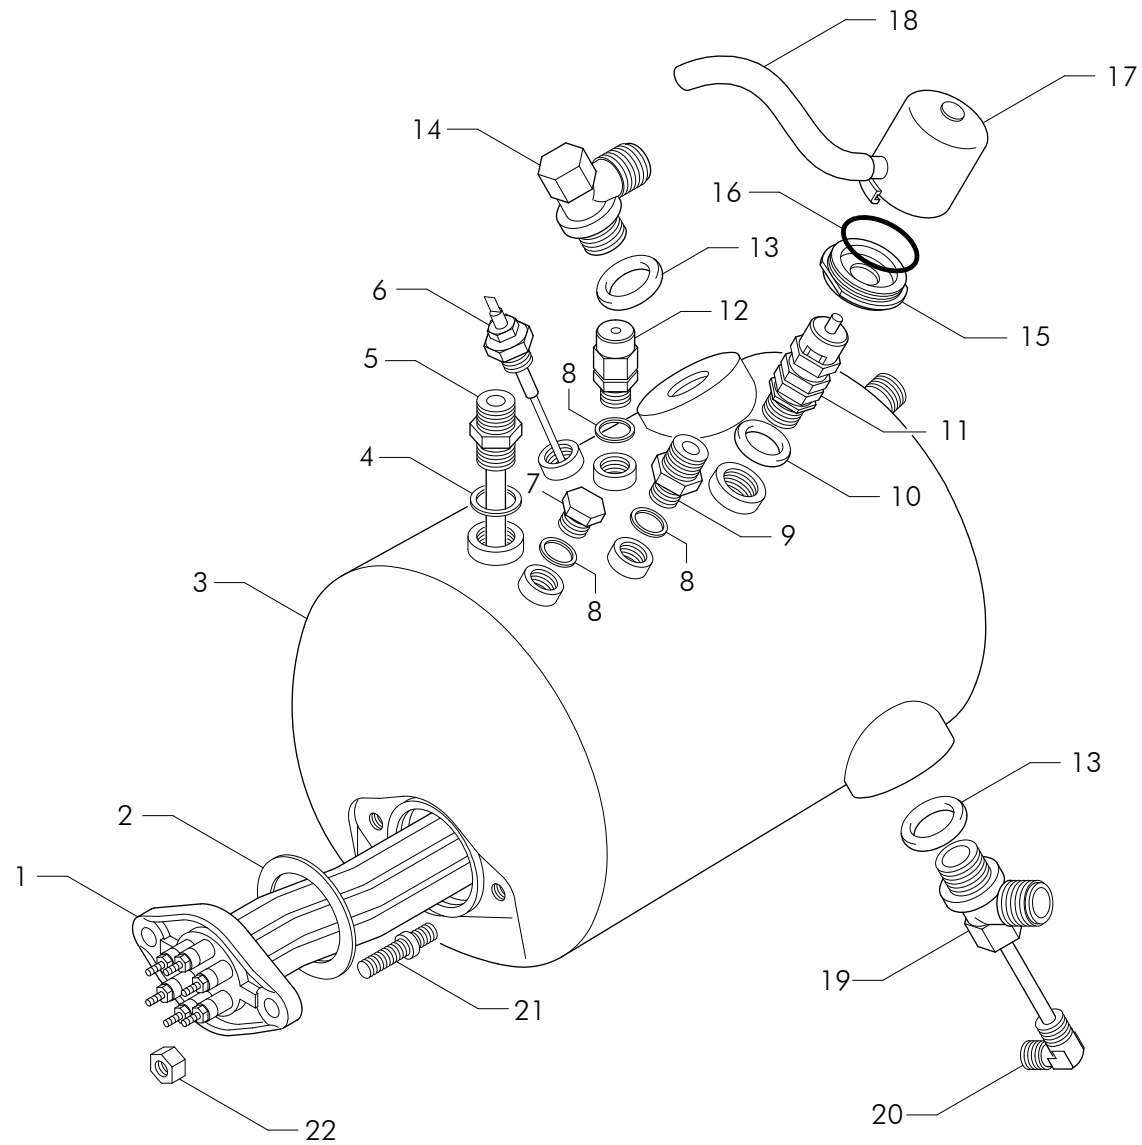

1GR

Pos	Cod.	Denominazione - IT -	Denomination - GB -	Denomination - FR -	Denomination - DE -
1	WY4617012	RESISTENZA 1GR 6P 230/240V 2700/2940W	HEATING ELEM.1GR 230/240V 2700/2940W	RESISTANCE 1GR 230/240V 2700/2940W	HEIZKORPER 1GR 230/240V 2700/2940W
1	WY4617016	RESISTENZA 1GR 6P 120V 2700W	HEATING ELEM.1GR 120V-2700W 6POLES	RESISTANCE 1GR 120V-2700W 6POLES	HEIZKORPER 1GR 120V-2700W 6POLEN
2	WY12001	GUARNIZIONE TEFLON 58x43x2	TEFLON GASKET 58x43x2	JOINT TEFLON 58x43x2	TEFLON DICHTUNG 58x23x2
3	WY62050003	CALDAIA 1GR	BOILER 1GR	CHAUDIERE 1GR	KESSEL 1GR
4	WY12154	GUARNIZIONE CU 3/8 22x17x1.5	GASKET COPPER 3/8 22x17x1,5	JOINT CUIVRE 3/8 22x17x1.5	KUPFERDICHTUNG 3/8 22x17x1.5
5	WY52001612	TUBO D-10 L.115	TUBE D-10 L.115	TUYAU D-10 L.115	ROHR D-10 L.115
6	WY20251	SONDA LIVELLO L.125	LEVEL PROBE L.125	JAUG L.125	PEGELFUHLER L.125
7	WY25780	TAPPO MASCHIO OTTONE 1/4	BRASS MALE CAP 1/4	BOUCHON MALE LAITON 1/4	MESSING-STOPFEN 1/4
8	WY12153	GUARNIZIONE RAME 1/4 17x13.3x1.5	GASKET 1/4 17x13.3x1.5 COPPER	JOINT CUIVRE 1/4 17x13.3x1.5	KUPFERDICHTUNG 1/4 17x13.3x1.5
9	WY25716	RACCORDO 3/8Mx1/4M	3/8x1/4 FITTING	RACCORD 3/8x1/4	ANSCHLUSS 3/8x1/4
10	WY12101	GUARNIZIONE RAME 3/8 22x17x3	GASKET COPPER 3/8 22x17x3	JOINT CUIVRE 3/8 22x17x3	KUPFERDICHTUNG 3/8 22x17x3
11	WY20352	VALVOLA DI SICUREZZA *CE*	*CE* SAFETY VALVE	SOUPAPE DE SECURITE *CE*	SICHERHEITSVENTIL *CE*
12	WY56150	VALVOLA ANTIRISUCCHIO V.A.R.	ANTI-EDDY VALVE V.A.R.	SOUPAPE ANTI-DEPRESSION V.A.R.	VENTIL UNTERDRUCKFREI V.A.R.
13	WY12105	GUARNIZIONE CU/ALIM 1/2 GAS	CU GASKET 1/2 GAS	JOINT CU 1/2 GAZ	CU DICHTUNG 1/2 GAS
14	WY23214	RACCORDO -L- 1/2"	CONNECTOR 1/2 L	RACCORD 1/2 L	FITTING 1/2 L
15	WY15006001	FLANGIA VALVOLA SICUREZZA	FLANGE VALVE	JOINT VANNE	FLANSCH VENTIL
16	WY12300000	GUARNIZIONE OR	GASKET O RING	JOINT OR	OR DICHTUNG
17	WY56009980	ASSIEME PROTEZIONE VALVOLE SICUREZZA	UNIT PROTECTION VALVE	ENSEMBLE PROTECTION VANNE	SATZ-SCHUTZGITTER VENTIL
18	WY15478002	TUBO SILICONE 8x11 L.70cm	SILICONE TUBE 8x11 L.70cm	TUYAU SILICONE 8x11 L.70cm	SILIKONROHR 8x11 L.70cm
19	WY23215	RACCORDO 1/2 -T-	CONNECTOR -T- 1/2	RACCORD 1/2 -T-	FITTING 1/2 "T"
20	WY52000410	TUBO D-6 L.85	TUBE D-6 L.85	TUYAU D-6 L.85	ROHR D-6 L.85
21	WY23132001	PRIGIONIERO INOX M8	M8 STAINLESS STEEL BOTTOM STUD	PRISONNIER INOX M8	STIFTSCHRAUBE EDELSTAHL M8
22	WY23049	DADO OTTONE M8	BRASS NUT M8	ECROU LAITON M8	MESSING-SCHRAUBENMUTTER M8