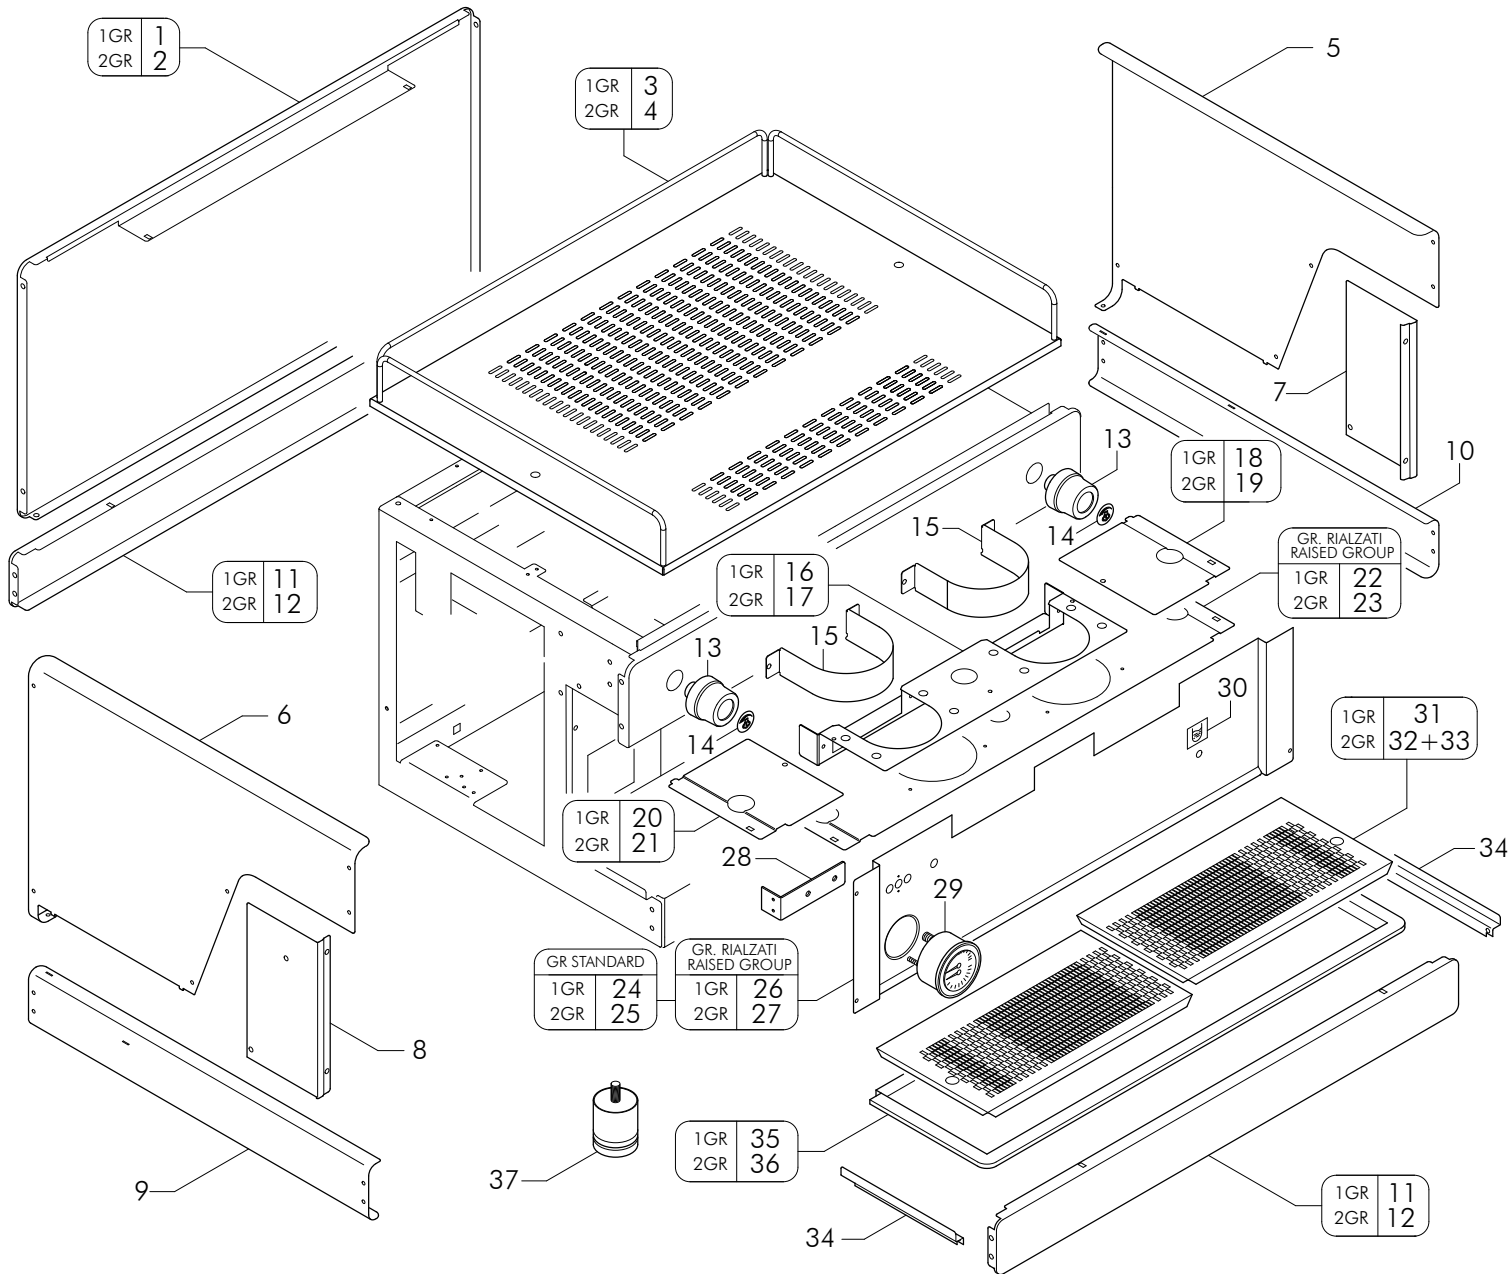

NERO - BLACK - NOIR - SCHWARZ