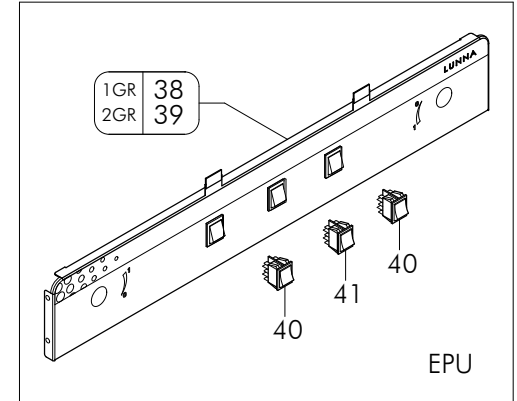

## BIANCO - WHITE - BLANC - WEISS

Pos	Cod.	Denominazione - IT -	Denomination - GB -	Denomination - FR -	Denomination - DE -
1	WY83770170R	KIT PANNELLO POSTERIORE INOX 1GR	ASSEMBLY BACK PANEL 1GR S.STEEL	ENSEMBLE PANNEAU POSTERIEUR 1GR INOX	TAFEL AUFBAU HINTEN 1GR STAHL
2	WY83770171R	KIT PANNELLO POSTERIORE INOX 2GR	ASSEMBLY BACK PANEL 2GR S.STEEL	ENSEMBLE PANNEAU POSTERIEUR 2GR INOX	TAFEL AUFBAU HINTEN 2GR STAHL
3	WY76638108	GRIGLIA SUPERIORE 1GR ASSIEMATA CON 3 TOND	ASSEMBLY UPPER GRID 1GR	ENSEMBLE GRILLE SUPERIEURE 1GR	OBEREN RASTER MONTIERT 1GR
4	WY76638109	GRIGLIA SUPERIORE 2GR ASSIEMATA CON 3 TOND	ASSEMBLY UPPER GRID 2GR	ENSEMBLE GRILLE SUPERIEURE 2GR	OBEREN RASTER MONTIERT 2GR
5	WY73706188	FIANCO DESTRO BIANCO	RIGHT SIDE WHITE	COTE DROIT BLANC	RECHTEN SEITE WEISS
6	WY73706189	FIANCO SINISTRO BIANCO	LEFT SIDE WHITE	COTE GAUCHE BLANC	LINKEN SEITE WEISS
7	WY83770176R	KIT FIANCO ANTERIORE DESTRO INOX	ASSEMBLY RIGHT SIDE PANEL S.STEEL	ENSEMBLE COTE DROIT INOX	RECHTE SEITE STAHL
8	WY83770177R	KIT FIANCO ANTERIORE SINISTRO INOX	ASSEMBLY LEFT SIDE PANEL S.STEEL	ENSEMBLE COTE GAUCHE INOX	LINKE SEITE STAHL
9	WY77555126	PROFILO BASAMENTO SINISTRO BIANCO/9010	LEFT BASE STRIP WHITE	PROFILS BASE GAUCHE BLANCHE	PROFIL LINKE WHITE
10	WY77555125	PROFILO BASAMENTO DESTRO BIANCO/9010	RIGHT BASE STRIP WHITE	PROFILS BASE DROIT BLANCHE	PROFIL RECHTE WHITE
11	WY83770381R	KIT PROFILO BASAMENTO 1GR BIANCO	ASSEMBLY BASE SURROUND 1GR WHITE	ENSEMBLE PROFILS BASE 1GR BLANC	GRUNDPROFIL 1GR WEISS
12	WY83770382R	KIT PROFILO BASAMENTO 2GR BIANCO	ASSEMBLY BASE SURROUND 2GR WHITE	ENSEMBLE PROFILS BASE 2GR BLANC	GRUNDPROFIL 2GR WEISS
13	WY15278007	MANOPOLA ACQUA/VAPORE NERA	STEAM-WATER TAP KNOB BLACK	POIGNEE ROBINET VAPEUR-EAU NOIR	DAMPF-WASSERHAHGRIF SCHWARZ
14	WY29037	TARGETTA ADESIVA VAPORE MANOPOLA GOMMATA	STEAM ADHESIVE LABEL	ETIQUETTE ADHESIVE VAPEUR	KLEBEETIKETTE DAMPF
15	WY77607164	PROTEZIONE GRUPPI W.ECO-10	GROUP PROTECTION	PROTECTION DE GROUPES	SCHUTZGRUPPEN
16	WY77607161	SUPP.1GR PROTEZIONE GRUPPI	SUPPORT GROUP PROTECTION 1GR	GROUPES DE SOUTIEN DE SECURITE 1GR	SICHERHEIT SELBSTHILFERGRUPPEN 1GR
17	WY77607162	SUPP.2GR PROTEZIONE GRUPPI	SUPPORT GROUP PROTECTION 2GR	GROUPES DE SOUTIEN DE SECURITE 2GR	SICHERHEIT SELBSTHILFERGRUPPEN 2GR
18	WY77691907	COPRIMPIANTO DESTRO 1GR INOX	CABLE COVER RIGHT 1GR S.STEEL	COUVRE-CABLAGE DROITE 1GR INOX	VERDRAHTUNHDECKEL RECHT 1GR STAHL
19	WY77691909	COPRIMPIANTO DESTRO 2-3GR INOX	CABLE COVER RIGHT 2-3GR S.STEEL	COUVRE-CABLAGE DROITE 2-3GR INOX	VERDRAHTUNHDECKEL RECHT 2-3GR STAHL
20	WY77691908	COPRIMPIANTO SINISTRO 1GR INOX	CABLE COVER LEFT 1GR S.STEEL	COUVRE-CABLAGE GAUCHE 1GR INOX	VERDRAHTUNHDECKEL LINKS 1GR STAHL
21	WY77691910	COPRIMPIANTO SINISTRO 2-3GR INOX	CABLE COVER LEFT 2-3GR S.STEEL	COUVRE-CABLAGE GAUCHE 2-3GR INOX	VERDRAHTUNHDECKEL LINKS 2-3GR STAHL
22	WY77691903	COPRIMPIANTO 1GR GR.R.	CABLE COVRE 1GR GR.R.	COUVRE-CABLAGE 1GR GR.R.	VERDRAHTUNHDECKEL 1GR GR.R
23	WY77691905	COPRIMPIANTO 2GR GR.R.	CABLE COVER 2GR GR.R.	COUVRE-CABLAGE 2GR GR.R	VERDRAHTUNHDECKEL 2GR GR.R
24	WY77876988	COPRICALDAIA 1GR INOX	BOILER-COVER 1GR S.STEEL	COUVRE-CHAUDIERE 1GR INOX	KESSELDECKEL 1GR STAHL
25	WY77876990	COPRICALDAIA 2GR INOX	BOILER-COVER 2GR S.STEEL	COUVRE-CHAUDIERE 2GR INOX	KESSELDECKEL 2GR STAHL
26	WY77876992	COPRICALDAIA 1GR GR.R. INOX	BOILER-COVER 1GR GR.R. S.STEEL	COUVRE-CHAUDIERE 1GR GR.R. INOX	KESSELDECKEL 1GR GR.R. STAHL
27	WY77876994	COPRICALDAIA 2GR GR.R. INOX	BOILER-COVER 2GR GR.R. S.STEEL	COUVRE-CHAUDIERE 2GR GR.R. INOX	KESSELDECKEL 2GR GR.R. STAHL
28	WY78150075	SUPPORTO MANOMETRO	PRESSURE GAUGE SUPPORT	SUPPORT MONOMETRE	MANOMETER HALTER
29	WY21115	MANOMETRO TONDO	PRESSURE GAUGE	MANOMETRE	MANOMETER
30	WY29052027	ETICHETTA ADESIVA SIMBOLO LIVELLO ACQUA	ADHESIVE LABEL WATER	ETIQ. ADHES. EAU	KLEBEETIKETTE WASSER
31	WY76153002	GRIGLIA INFERIORE 1GR INOX/LUC.456x201	LOWER GRILL 1GR NO SHINY S.STEEL	GRILLE INF.ERIEUR 1GR INOX	STAHL-UNTERGITTER 1GR
32	WY76154001	GRIGLIA INFERIORE DESTRA INOX/LUC.	RIGHT LOWER GRILL -SHINY S.STEEL	GRILLE INF.DROIT INOX	STAHL-UNTER-RECHTEGITTER
33	WY76155001	GRIGLIA INFERIORE SINISTRA INOX/LUC.	LEFT LOWER GRILL - SHINY S.STEEL	GRILLE INF.GAUCHE INOX	STAHL-UNTER-LINKEGITTER
34	WY77742020	GUIDA BACINELLA DESTRA/SINISTRA	RIGHT/LEFT BASIN GUIDE FOR FRAMES	GUIDE DROIT/GAUCHE CUVE POUR CHASSIS	FUHRUNG RECHTS/LINKS SCHCALE FUR RAH
35	WY76095	BACINELLA 1GR INOX LUCIDO	1GR GLOSSY STAINLESS STEEL TRAY	BASSINELLE 1GR INOX BRILLANT	STAHLSCHALE 1GR
36	WY76096	BACINELLA 2GR INOX LUCIDO	2GR GLOSSY STAINLESS STEEL TRAY	BASSINELLE 2GR INOX BRILLANT	STAHLSCHALE 2GR